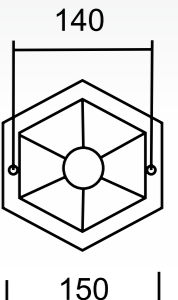

37 27 27 67

watts, bulbs
мощность, тип ламп 1x100W, E27

A1494FN-1BK

45 27 27

watts, bulbs
мощность, тип ламп 1x100W, E27

A1497PA-1BK

210 27 27

watts, bulbs
мощность, тип ламп 1x100W, E27