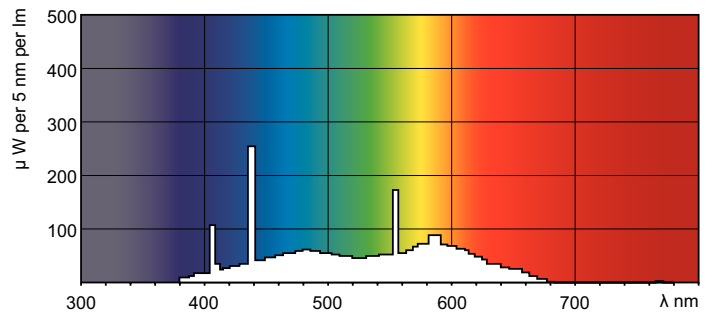

Чертеж размеров

TL-D 18W/54-765

Product	D (max)	A (max)	B (max)	B (min)	C (max)
TL-D 18W/54-765 1SL/25	28 mm	589.8 mm	596.9 mm	594.5 mm	604 mm

Фотометрические данные

Цвет излучения /54-765

Цвет излучения /54-765