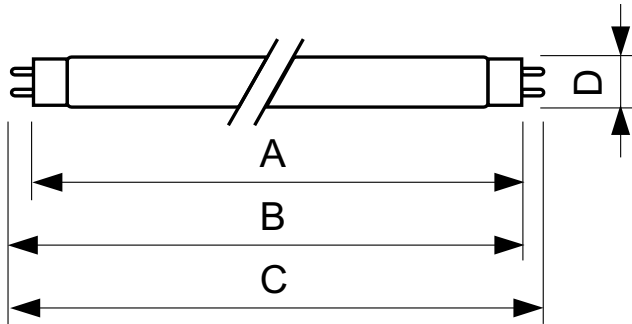

Соответствие требованиям и область применения	
Метка энергоэффективности (EEL)	B
Содержание ртути (Hg) (ном.)	8.0 mg
Энергопотребление кВт-час/1000 ч	22 kWh

Данные об изделии	
Полный код продукта	872790081578800
Название продукта для заказа	TL-D 18W/54-765 1SL/25
EAN/UPC — продукт	8727900815788
Код заказа	81578800
Нумератор — количество на упаковку	1
Нумератор — упаковок на внешний короб	25
Материал № (12NC)	928047305451
Вес нетто (шт.)	71.000 g
ILCOS Code	FD-18/62/2A-E-G13

Чертеж размеров

TL-D 18W/54-765

Product	D (max)	A (max)	B (max)	B (min)	C (max)
TL-D 18W/54-765 1SL/25	28 mm	589.8 mm	596.9 mm	594.5 mm	604 mm

Фотометрические данные

Цвет излучения /54-765

Цвет излучения /54-765