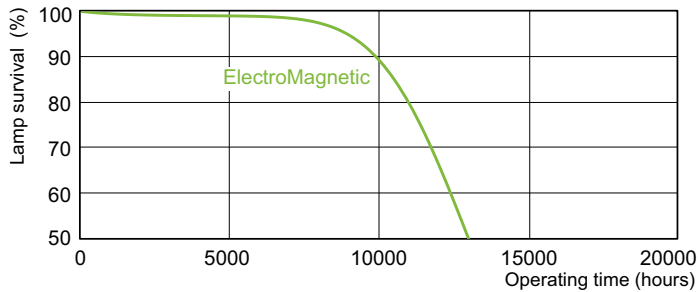

Срок службы