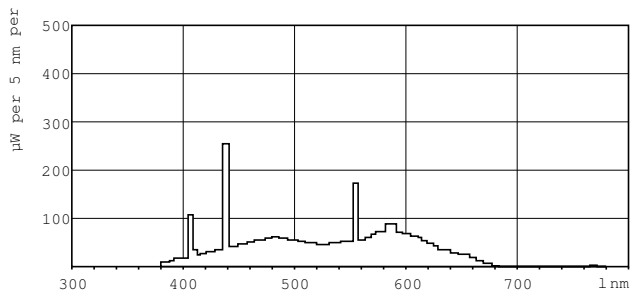

Чертеж размеров

TL-D 18W/54-765

Product	D (max)	A (max)	B (max)	B (min)	C (max)
TL-D 18W/54-765 1SL/25	28 mm	589.8 mm	596.9 mm	594.5 mm	604 mm

Фотометрические данные

Цвет излучения /54-765

Цвет излучения /54-765