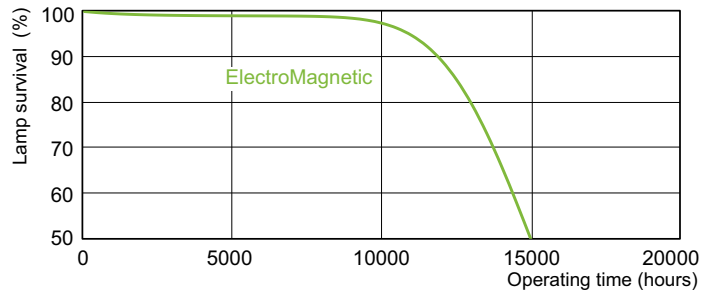

Срок службы