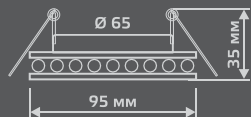

BL045

LED

Тип лампы	GU5.3
Максимальная мощность	50 Вт
Степень защиты	IP20
Материал	стекло
Цвет	кристалл/хром
Цвет свечения	холодный белый
Количество в упаковке	1/40

ЛАМПА

СВЕТОДИОДНАЯ
ПОДСВЕТКА

BACKLIGHT