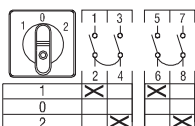

Кулачковые переключатели

Информация для заказа

O_U2_

Реверсивные переключатели

В комплект стандартной поставки входят черная ручка управления и табличка с соответствующим текстом. Тип и Код для заказа указываются для каждой отдельной позиции заказа.

Функция	Кол-во полюсов	Тепл. ток I_{th} [A]	Тип	Код заказа	Кол-во в упак. [шт.]	Масса [кг]
Угол поворота 60°, с нулевой позицией						
Установка на дверце						
1-0-2	1	10	OMU1PB	9CNB022532R5960	10	0.09
	2	10	OMU2PBR	1SCA113958R1001	10	0.11
	3	10	OMU3PBR	1SCA113960R1001	10	0.13
	4	10	OMU4PB	9CNB022532R6260	10	0.14
1-0-2	1	25	ONU1PBR	1SCA113978R1001	10	0.09
	2	25	ONU2PBR	1SCA113972R1001	10	0.11
	3	25	ONU3PBR	1SCA113973R1001	10	0.13
	4	25	ONU4PBR	1SCA113977R1001	10	0.14
1-0-2	1	45	OL40U1PB	9CNB022761R0990	10	0.17
	2	45	OL40U2PB	9CNB022761R1020	10	0.25
	3	45	OL40U3PB	9CNB022761R1110	10	0.33
	4	45	OL40U4PB	9CNB022761R1290	10	0.41
Установка на DIN-рейке						
1-0-2	2	25	ONU2MR	1SCA113984R1001	10	0.11
Переключатель с ключом, съемный во всех позициях						
Установка на дверце						
1-0-2	3	10	OMU3KBR	1SCA113959R1001	10	0.08
1-0-2	1	25	ONU1KB	9CNB022532R7740	10	0.12
	3	25	ONU3KB	9CNB022532R7820	10	0.13
1_R-0-2_R, с двухсторонним пружинным возвратом в исходное положение, угол поворота 60°						
Установка на дверце						
1_R-0-2_R	1	10	OMURR1PB	9CNB022532R6510	10	0.05
	3	10	OMURR3PB	9CNB022532R6690	10	0.06
1_R-0-2_R	1	25	ONURR1PB	9CNB022532R7910	10	0.09
	2	25	ONURR2PBR	1SCA113985R1001	10	0.11
	3	25	ONURR3PB	9CNB022532R8040	10	0.12
1_R-0-2_R	1	45	OL40URR1PB	9CNB022761R1370	10	0.17
	2	45	OL40URR2PB	9CNB022761R1450	10	0.25
	3	45	OL40URR3PB	9CNB022761R1530	10	0.33

Размеры упаковки по 10 шт.: OM 130 x 100 x 120 [мм]
ON, OL40 250 x 100 x 110 [мм]