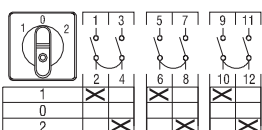

Кулачковые переключатели

Информация для заказа

O_U3_

Реверсивные переключатели

В комплект стандартной поставки входят черная ручка управления и табличка с соответствующим текстом. Тип и Код для заказа указываются для каждой отдельной позиции заказа.

Функция	Кол-во полюсов	Тепл. ток I_{th} [A]	Тип	Код заказа	Кол-во в упак. [шт.]	Масса [кг]
Угол поворота 60°, с нулевой позицией						
Установка на дверце						
1-0-2	1	10	OMU1PB	9CNB022532R5960	10	0.09
	2	10	OMU2PBR	1SCA113958R1001	10	0.11
	3	10	OMU3PBR	1SCA113960R1001	10	0.13
	4	10	OMU4PB	9CNB022532R6260	10	0.14
1-0-2	1	25	ONU1PBR	1SCA113978R1001	10	0.09
	2	25	ONU2PBR	1SCA113972R1001	10	0.11
	3	25	ONU3PBR	1SCA113973R1001	10	0.13
	4	25	ONU4PBR	1SCA113977R1001	10	0.14
1-0-2	1	45	OL40U1PB	9CNB022761R0990	10	0.17
	2	45	OL40U2PB	9CNB022761R1020	10	0.25
	3	45	OL40U3PB	9CNB022761R1110	10	0.33
	4	45	OL40U4PB	9CNB022761R1290	10	0.41
Установка на DIN-рейке						
1-0-2	2	25	ONU2MR	1SCA113984R1001	10	0.11
Переключатель с ключом, съемный во всех позициях						
Установка на дверце						
1-0-2	3	10	OMU3KBR	1SCA113959R1001	10	0.08
1-0-2	1	25	ONU1KB	9CNB022532R7740	10	0.12
	3	25	ONU3KB	9CNB022532R7820	10	0.13
1_R-0-2_R, с двухсторонним пружинным возвратом в исходное положение, угол поворота 60°						
Установка на дверце						
1_R-0-2_R	1	10	OMURR1PB	9CNB022532R6510	10	0.05
	3	10	OMURR3PB	9CNB022532R6690	10	0.06
1_R-0-2_R	1	25	ONURR1PB	9CNB022532R7910	10	0.09
	2	25	ONURR2PBR	1SCA113985R1001	10	0.11
	3	25	ONURR3PB	9CNB022532R8040	10	0.12
1_R-0-2_R	1	45	OL40URR1PB	9CNB022761R1370	10	0.17
	2	45	OL40URR2PB	9CNB022761R1450	10	0.25
	3	45	OL40URR3PB	9CNB022761R1530	10	0.33

Размеры упаковки по 10 шт.: OM 130 x 100 x 120 [мм]
ON, OL40 250 x 100 x 110 [мм]