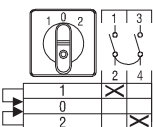

## Информация для заказа

O\_U1\_

O\_U2\_

O\_U3\_

O\_U4\_

O\_URR1\_

O\_URR2\_

O\_URR3\_

### Реверсивные переключатели

В комплект стандартной поставки входят черная ручка управления и табличка с соответствующим текстом. Тип и Код для заказа указываются для каждой отдельной позиции заказа.

Функция	Кол-во полюсов	Тепл. ток $I_{th}$ [A]	Тип	Код заказа	Кол-во в упак. [шт.]	Масса [кг]
<b>Угол поворота 60°, с нулевой позицией</b>						
<b>Установка на дверце</b>						
1-0-2	1	10	OMU1PB	9CNB022532R5960	10	0.09
	2	10	OMU2PBR	1SCA113958R1001	10	0.11
	3	10	OMU3PBR	1SCA113960R1001	10	0.13
	4	10	OMU4PB	9CNB022532R6260	10	0.14
1-0-2	1	25	ONU1PBR	1SCA113978R1001	10	0.09
	2	25	ONU2PBR	1SCA113972R1001	10	0.11
	3	25	ONU3PBR	1SCA113973R1001	10	0.13
	4	25	ONU4PBR	1SCA113977R1001	10	0.14
1-0-2	1	45	OL40U1PB	9CNB022761R0990	10	0.17
	2	45	OL40U2PB	9CNB022761R1020	10	0.25
	3	45	OL40U3PB	9CNB022761R1110	10	0.33
	4	45	OL40U4PB	9CNB022761R1290	10	0.41
<b>Установка на DIN-рейке</b>						
1-0-2	2	25	ONU2MR	1SCA113984R1001	10	0.11
<b>Переключатель с ключом, съемный во всех позициях</b>						
<b>Установка на дверце</b>						
1-0-2	3	10	OMU3KBR	1SCA113959R1001	10	0.08
1-0-2	1	25	ONU1KB	9CNB022532R7740	10	0.12
	3	25	ONU3KB	9CNB022532R7820	10	0.13
<b>1<sub>R</sub>-0-2<sub>R</sub>, с двухсторонним пружинным возвратом в исходное положение, угол поворота 60°</b>						
<b>Установка на дверце</b>						
1 <sub>R</sub> -0-2 <sub>R</sub>	1	10	OMURR1PB	9CNB022532R6510	10	0.05
	3	10	OMURR3PB	9CNB022532R6690	10	0.06
1 <sub>R</sub> -0-2 <sub>R</sub>	1	25	ONURR1PB	9CNB022532R7910	10	0.09
	2	25	ONURR2PBR	1SCA113985R1001	10	0.11
	3	25	ONURR3PB	9CNB022532R8040	10	0.12
1 <sub>R</sub> -0-2 <sub>R</sub>	1	45	OL40URR1PB	9CNB022761R1370	10	0.17
	2	45	OL40URR2PB	9CNB022761R1450	10	0.25
	3	45	OL40URR3PB	9CNB022761R1530	10	0.33

Размеры упаковки по 10 шт.: OM 130 x 100 x 120 [мм]  
ON, OL40 250 x 100 x 110 [мм]