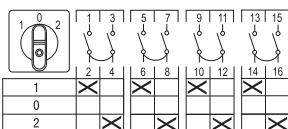

## Информация для заказа

O\_U1\_

O\_U2\_

O\_U3\_

O\_U4\_

O\_URR1\_

O\_URR2\_

O\_URR3\_

### Реверсивные переключатели

В комплект стандартной поставки входят черная ручка управления и табличка с соответствующим текстом. Тип и Код для заказа указываются для каждой отдельной позиции заказа.

Функция	Кол-во полюсов	Тепл. ток $I_{th}$ [A]	Тип	Код заказа	Кол-во в упак. [шт.]	Масса [кг]
<b>Угол поворота 60°, с нулевой позицией</b>						
<b>Установка на дверце</b>						
1-0-2	1	10	OMU1PB	9CNB022532R5960	10	0.09
	2	10	OMU2PBR	1SCA113958R1001	10	0.11
	3	10	OMU3PBR	1SCA113960R1001	10	0.13
	4	10	OMU4PB	9CNB022532R6260	10	0.14
1-0-2	1	25	ONU1PBR	1SCA113978R1001	10	0.09
	2	25	ONU2PBR	1SCA113972R1001	10	0.11
	3	25	ONU3PBR	1SCA113973R1001	10	0.13
	4	25	ONU4PBR	1SCA113977R1001	10	0.14
1-0-2	1	45	OL40U1PB	9CNB022761R0990	10	0.17
	2	45	OL40U2PB	9CNB022761R1020	10	0.25
	3	45	OL40U3PB	9CNB022761R1110	10	0.33
	4	45	OL40U4PB	9CNB022761R1290	10	0.41
<b>Установка на DIN-рейке</b>						
1-0-2	2	25	ONU2MR	1SCA113984R1001	10	0.11
<b>Переключатель с ключом, съемный во всех позициях</b>						
<b>Установка на дверце</b>						
1-0-2	3	10	OMU3KBR	1SCA113959R1001	10	0.08
1-0-2	1	25	ONU1KB	9CNB022532R7740	10	0.12
	3	25	ONU3KB	9CNB022532R7820	10	0.13
<b>1<sub>R</sub>-0-2<sub>R</sub>, с двухсторонним пружинным возвратом в исходное положение, угол поворота 60°</b>						
<b>Установка на дверце</b>						
1 <sub>R</sub> -0-2 <sub>R</sub>	1	10	OMURR1PB	9CNB022532R6510	10	0.05
	3	10	OMURR3PB	9CNB022532R6690	10	0.06
1 <sub>R</sub> -0-2 <sub>R</sub>	1	25	ONURR1PB	9CNB022532R7910	10	0.09
	2	25	ONURR2PBR	1SCA113985R1001	10	0.11
	3	25	ONURR3PB	9CNB022532R8040	10	0.12
1 <sub>R</sub> -0-2 <sub>R</sub>	1	45	OL40URR1PB	9CNB022761R1370	10	0.17
	2	45	OL40URR2PB	9CNB022761R1450	10	0.25
	3	45	OL40URR3PB	9CNB022761R1530	10	0.33