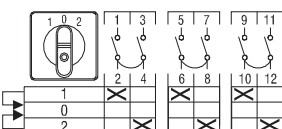

## Информация для заказа

O\_U1\_

O\_U2\_

O\_U3\_

O\_U4\_

O\_URR1\_

O\_URR2\_

O\_URR3\_

### Реверсивные переключатели

В комплект стандартной поставки входят черная ручка управления и табличка с соответствующим текстом. Тип и Код для заказа указываются для каждой отдельной позиции заказа.

Функция	Кол-во полюсов	Тепл. ток $I_{th}$ [A]	Тип	Код заказа	Кол-во в упак. [шт.]	Масса [кг]
<b>Угол поворота 60°, с нулевой позицией</b>						
<b>Установка на дверце</b>						
1-0-2	1	10	OMU1PB	9CNB022532R5960	10	0.09
	2	10	OMU2PBR	1SCA113958R1001	10	0.11
	3	10	OMU3PBR	1SCA113960R1001	10	0.13
	4	10	OMU4PB	9CNB022532R6260	10	0.14
1-0-2	1	25	ONU1PBR	1SCA113978R1001	10	0.09
	2	25	ONU2PBR	1SCA113972R1001	10	0.11
	3	25	ONU3PBR	1SCA113973R1001	10	0.13
	4	25	ONU4PBR	1SCA113977R1001	10	0.14
1-0-2	1	45	OL40U1PB	9CNB022761R0990	10	0.17
	2	45	OL40U2PB	9CNB022761R1020	10	0.25
	3	45	OL40U3PB	9CNB022761R1110	10	0.33
	4	45	OL40U4PB	9CNB022761R1290	10	0.41
<b>Установка на DIN-рейке</b>						
1-0-2	2	25	ONU2MR	1SCA113984R1001	10	0.11
<b>Переключатель с ключом, съемный во всех позициях</b>						
<b>Установка на дверце</b>						
1-0-2	3	10	OMU3KBR	1SCA113959R1001	10	0.08
1-0-2	1	25	ONU1KB	9CNB022532R7740	10	0.12
	3	25	ONU3KB	9CNB022532R7820	10	0.13
<b>1<sub>R</sub>-0-2<sub>R</sub>, с двухсторонним пружинным возвратом в исходное положение, угол поворота 60°</b>						
<b>Установка на дверце</b>						
1 <sub>R</sub> -0-2 <sub>R</sub>	1	10	OMURR1PB	9CNB022532R6510	10	0.05
	3	10	OMURR3PB	9CNB022532R6690	10	0.06
1 <sub>R</sub> -0-2 <sub>R</sub>	1	25	ONURR1PB	9CNB022532R7910	10	0.09
	2	25	ONURR2PBR	1SCA113985R1001	10	0.11
	3	25	ONURR3PB	9CNB022532R8040	10	0.12
1 <sub>R</sub> -0-2 <sub>R</sub>	1	45	OL40URR1PB	9CNB022761R1370	10	0.17
	2	45	OL40URR2PB	9CNB022761R1450	10	0.25
	3	45	OL40URR3PB	9CNB022761R1530	10	0.33