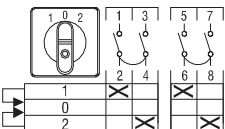

## Информация для заказа

O\_U1\_

O\_U2\_

O\_U3\_

O\_U4\_

O\_URR1\_

O\_URR2\_

O\_URR3\_

### Реверсивные переключатели

В комплект стандартной поставки входят черная ручка управления и табличка с соответствующим текстом. Тип и Код для заказа указываются для каждой отдельной позиции заказа.

Функция	Кол-во полюсов	Тепл. ток $I_{th}$ [A]	Тип	Код заказа	Кол-во в упак. [шт.]	Масса [кг]
<b>Угол поворота 60°, с нулевой позицией</b>						
<b>Установка на дверце</b>						
1-0-2	1	10	OMU1PB	9CNB022532R5960	10	0.09
	2	10	OMU2PBR	1SCA113958R1001	10	0.11
	3	10	OMU3PBR	1SCA113960R1001	10	0.13
	4	10	OMU4PB	9CNB022532R6260	10	0.14
1-0-2	1	25	ONU1PBR	1SCA113978R1001	10	0.09
	2	25	ONU2PBR	1SCA113972R1001	10	0.11
	3	25	ONU3PBR	1SCA113973R1001	10	0.13
	4	25	ONU4PBR	1SCA113977R1001	10	0.14
1-0-2	1	45	OL40U1PB	9CNB022761R0990	10	0.17
	2	45	OL40U2PB	9CNB022761R1020	10	0.25
	3	45	OL40U3PB	9CNB022761R1110	10	0.33
	4	45	OL40U4PB	9CNB022761R1290	10	0.41
<b>Установка на DIN-рейке</b>						
1-0-2	2	25	ONU2MR	1SCA113984R1001	10	0.11
<b>Переключатель с ключом, съемный во всех позициях</b>						
<b>Установка на дверце</b>						
1-0-2	3	10	OMU3KBR	1SCA113959R1001	10	0.08
1-0-2	1	25	ONU1KB	9CNB022532R7740	10	0.12
	3	25	ONU3KB	9CNB022532R7820	10	0.13
<b>1<sub>R</sub>-0-2<sub>R</sub>, с двухсторонним пружинным возвратом в исходное положение, угол поворота 60°</b>						
<b>Установка на дверце</b>						
1 <sub>R</sub> -0-2 <sub>R</sub>	1	10	OMURR1PB	9CNB022532R6510	10	0.05
	3	10	OMURR3PB	9CNB022532R6690	10	0.06
1 <sub>R</sub> -0-2 <sub>R</sub>	1	25	ONURR1PB	9CNB022532R7910	10	0.09
	2	25	ONURR2PBR	1SCA113985R1001	10	0.11
	3	25	ONURR3PB	9CNB022532R8040	10	0.12
1 <sub>R</sub> -0-2 <sub>R</sub>	1	45	OL40URR1PB	9CNB022761R1370	10	0.17
	2	45	OL40URR2PB	9CNB022761R1450	10	0.25
	3	45	OL40URR3PB	9CNB022761R1530	10	0.33

Размеры упаковки по 10 шт.: OM 130 x 100 x 120 [мм]  
ON, OL40 250 x 100 x 110 [мм]