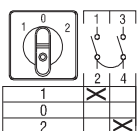

Кулачковые переключатели

Информация для заказа

O_U1_