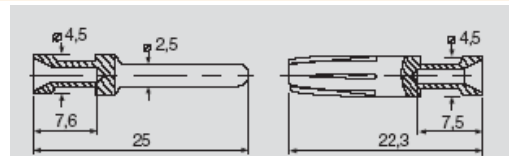

**Контакт обжимной
HDC-C-HE-BM2.5AG**

Weidmüller Interface GmbH & Co. KG
Klingenbergstraße 16
D-32758 Detmold
Germany
Fon: +49 5231 14-0
Fax: +49 5231 14-292083
www.weidmueller.com

Изображения

Leiterquerschnitt	Abisolierlänge	
0,50 mm²	AWG 20	7,5 mm
0,75 - 1,00 mm²	AWG 18	7,5 mm
1,50 mm²	AWG 16	7,5 mm
2,50 mm²	AWG 14	7,5 mm
4,00 mm²	AWG 12	7,5 mm