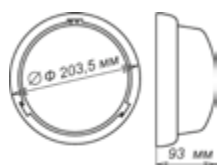

Место установки

1005500568	«Раунд» 200 НБО 23-60-001 IP44 корпус белый ГИ Светильник	E27 max 60Вт	8 шт.	на стену
1005500564	«Раунд» 200 НБО 23-60-001 IP44 корпус белый ГУ Светильник	E27 max 60Вт	8 шт.	на стену
1005500569	«Раунд» 240 НБО 23-100-001 IP44 корпус белый ГУ Светильник	E27 max 100Вт	8 шт.	на стену