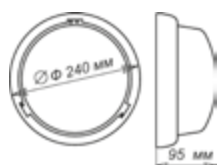

Место установки

1005500568	«Раунд» 200 НБО 23-60-001 IP44 корпус белый ГИ Светильник	E27 max 60Вт	8 шт.	на стену
1005500564	«Раунд» 200 НБО 23-60-001 IP44 корпус белый ГУ Светильник	E27 max 60Вт	8 шт.	на стену
1005500569	«Раунд» 240 НБО 23-100-001 IP44 корпус белый ГУ Светильник	E27 max 100Вт	8 шт.	на стену