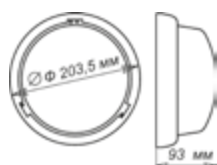

Место установки

1005500568	«Раунд» 200 НБО 23-60-001 IP44 корпус белый ГИ Светильник	E27 max 60Вт	8 шт.	на стену
1005500564	«Раунд» 200 НБО 23-60-001 IP44 корпус белый ГУ Светильник	E27 max 60Вт	8 шт.	на стену
1005500569	«Раунд» 240 НБО 23-100-001 IP44 корпус белый ГУ Светильник	E27 max 100Вт	8 шт.	на стену