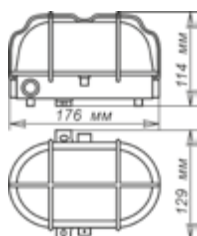

Место установки

1005500895	«Универсал» Овал НБО 23-60-014 IP44 (ПСХ-евро) корпус с мет. решеткой ГИ Светильник	E27 max 60Вт	12 шт.	на стену
------------	---	--------------	--------	----------

Серия «Раунд»