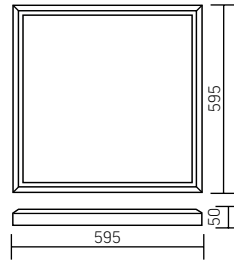

Встраиваемые светильники серии А с равномерной засветкой

Размер светильника: 595x595x50mm
 Размер упаковки светильника:
 627x614x62mm
 PF ≥0,95

○ белый

Артикул	Мощность	Цветовая температура	Световой поток
V1-A0-00070-01HG0-4003630	36W	3000K	3800lm
V1-A0-00070-01HG0-4003640	36W	4000K	4000lm

Размер светильника: 1195x295x50mm
 Размер упаковки светильника:
 1232x305x62mm
 PF ≥0,95

○ белый

Артикул	Мощность	Цветовая температура	Световой поток
V1-A0-00350-01HG0-4003630	36W	3000K	3400lm
V1-A0-00350-01HG0-4003640	36W	4000K	3600lm