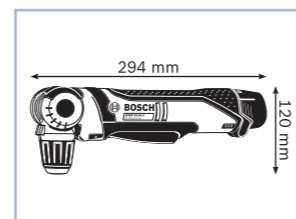

Другие преимущества

- Функция тормоза двигателя для точной работы при серийном заворачивании шурупов
- Удобный индикатор заряда аккумулятора с 3 светодиодами
- Уникальная литий-ионная технология класса Premium от Bosch: увеличение срока службы и исключительная продолжительность работы аккумулятора

Технические данные	... подробнее см. на с. 73
Код для заказа	0 601 390 ...
Напряжение аккумулятора	10,8 В
Макс. крутящий момент (жесткое заворачивание шурупов)	11 Н·м
Число оборотов холостого хода (1-я/2-я скорость)	0 – 1300 об/мин
Макс. Ø шурупов	6 мм
Комплект поставки	... 908
2 аккумулятора Li-Ion емкостью 2,0 А·ч (1 600 Z00 02X)	x
1/2 вкладыша для L-BOX под инструмент (2 608 438 085)	x
1/2 вкладыша для L-BOX под принадлежности (2 608 438 004)	x
L-BOX 102 (2 608 438 691)	x
Быстрозарядное устройство AL 1130 CV (2 607 225 134)	x