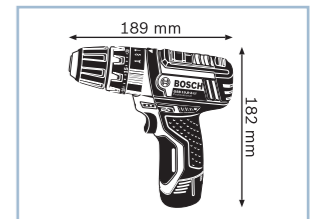

Аккумуляторная угловая дрель 10,8 В

GWB 10,8-LI Professional

Компактный инструмент для работы в труднодоступных местах

- Исключительная универсальность применения благодаря 5 регулируемым положениям головки: 0°/22,5°/45°/67,5°/90°
- Очень компактный инструмент: регулируемый корпус длиной всего 11 см со сверлильным патроном Auto-Lock 10 мм
- Высокая частота вращения в диапазоне от 0 до 1300 об/мин для максимальной производительности работы — оптимально для сверления

Другие преимущества

- Функция тормоза двигателя для точной работы при серийном заворачивании шурупов
- Удобный индикатор заряда аккумулятора с 3 светодиодами
- Уникальная литий-ионная технология класса Premium от Bosch: увеличение срока службы и исключительная продолжительность работы аккумулятора

Технические данные	... подробнее см. на с. 73
Код для заказа	0 601 390 ...
Напряжение аккумулятора	10,8 В
Макс. крутящий момент (жесткое заворачивание шурупов)	11 Н·м
Число оборотов холостого хода (1-я/2-я скорость)	0 – 1300 об/мин
Макс. Ø шурупов	6 мм
Комплект поставки	... 905
Картон	x
Solo	x

Аккумуляторная угловая дрель 10,8 В с аккумулятором 2,0 А·ч

GWB 10,8-LI Professional

Компактный инструмент для работы в труднодоступных местах

- Исключительная универсальность применения благодаря 5 регулируемым положениям головки: 0°/22,5°/45°/67,5°/90°
- Очень компактный: регулируемый корпус длиной всего 11 см со сверлильным патроном Auto-Lock 10 мм
- Высокая частота вращения в диапазоне от 0 до 1300 об/мин для максимальной производительности работы — оптимально для сверления

Другие преимущества