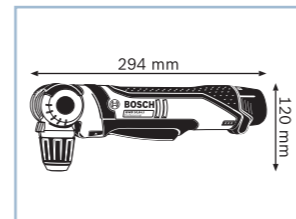

Аккумуляторная угловая дрель 10,8 В**GWB 10,8-LI Professional****Компактный инструмент для работы в труднодоступных местах**

- ▶ Исключительная универсальность применения благодаря 5 регулируемым положениям головки: 0°/22,5°/45°/67,5°/90°
- ▶ Очень компактный инструмент: регулируемый корпус длиной всего 11 см со сверлильным патроном Auto-Lock 10 мм
- ▶ Высокая частота вращения в диапазоне от 0 до 1300 об/мин для максимальной производительности работы — оптимально для сверления

Технические данные	... подробнее см. на с. 73
Код для заказа	0 601 390 ...
Напряжение аккумулятора	10,8 В
Макс. крутящий момент (жесткое заворачивание шурупов)	11 Н·м
Число оборотов холостого хода (1-я/2-я скорость)	0 – 1300 об/мин
Макс. Ø шурупов	6 мм
Комплект поставки	... 905
Картон	x
Solo	x

**Аккумуляторная угловая дрель 10,8 В с аккумулятором 2,0 А·ч****GWB 10,8-LI Professional****Компактный инструмент для работы в труднодоступных местах**

- ▶ Исключительная универсальность применения благодаря 5 регулируемым положениям головки: 0°/22,5°/45°/67,5°/90°
- ▶ Очень компактный: регулируемый корпус длиной всего 11 см со сверлильным патроном Auto-Lock 10 мм
- ▶ Высокая частота вращения в диапазоне от 0 до 1300 об/мин для максимальной производительности работы — оптимально для сверления