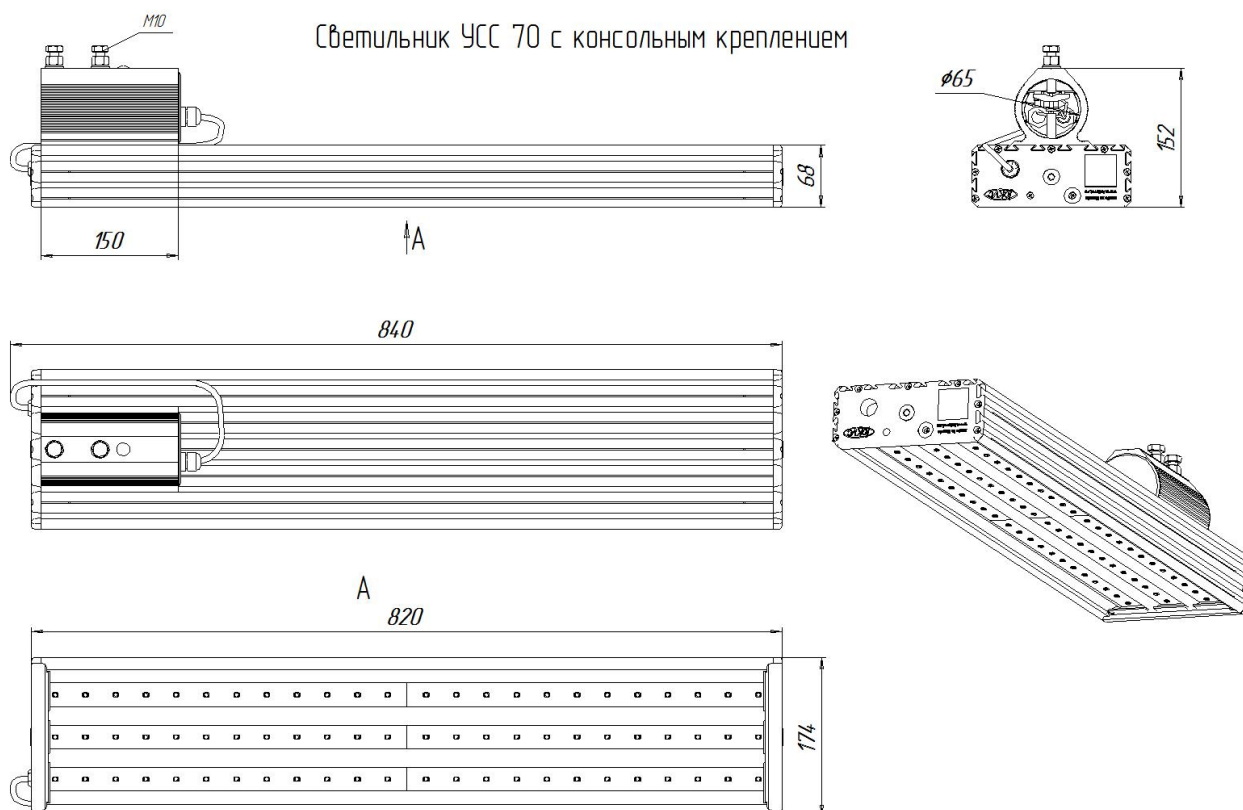

Светильник УСС 70 с консольным креплением