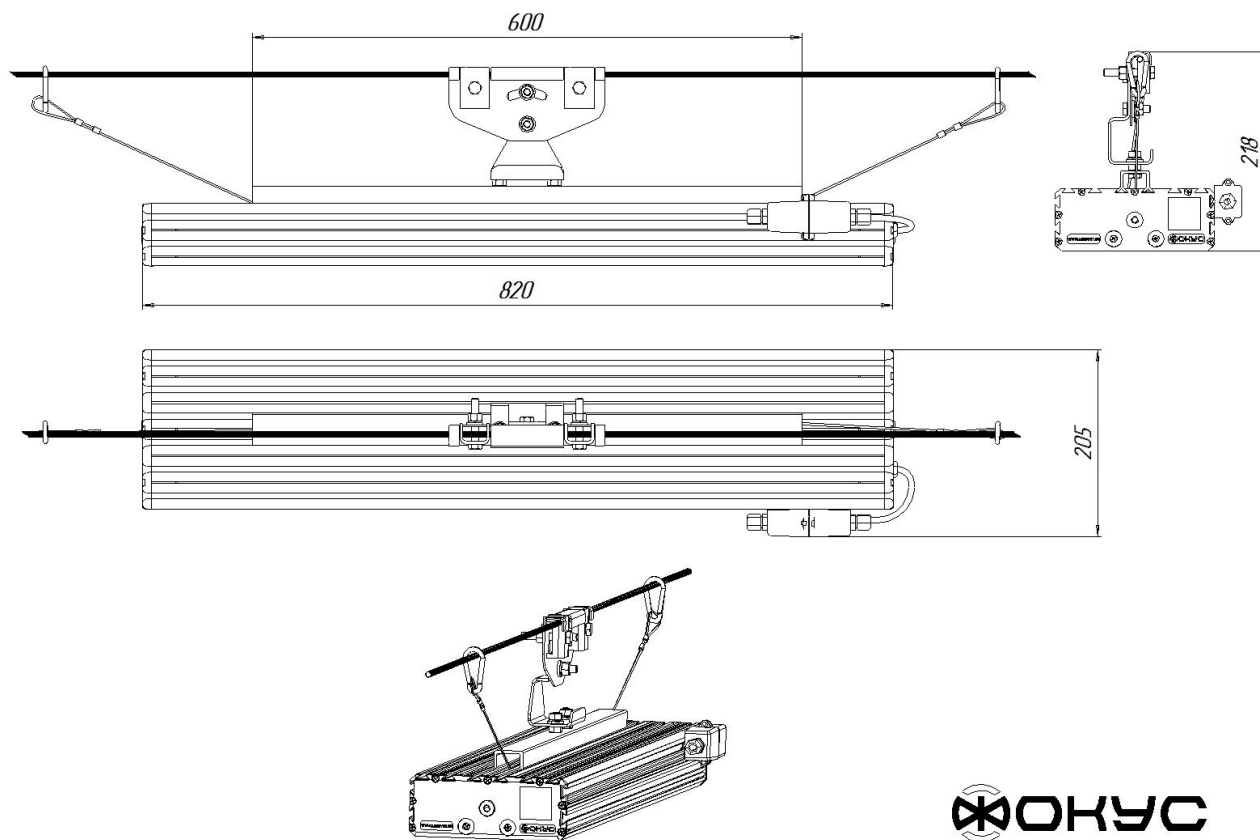

Светильник УСС 70 крепление на трос