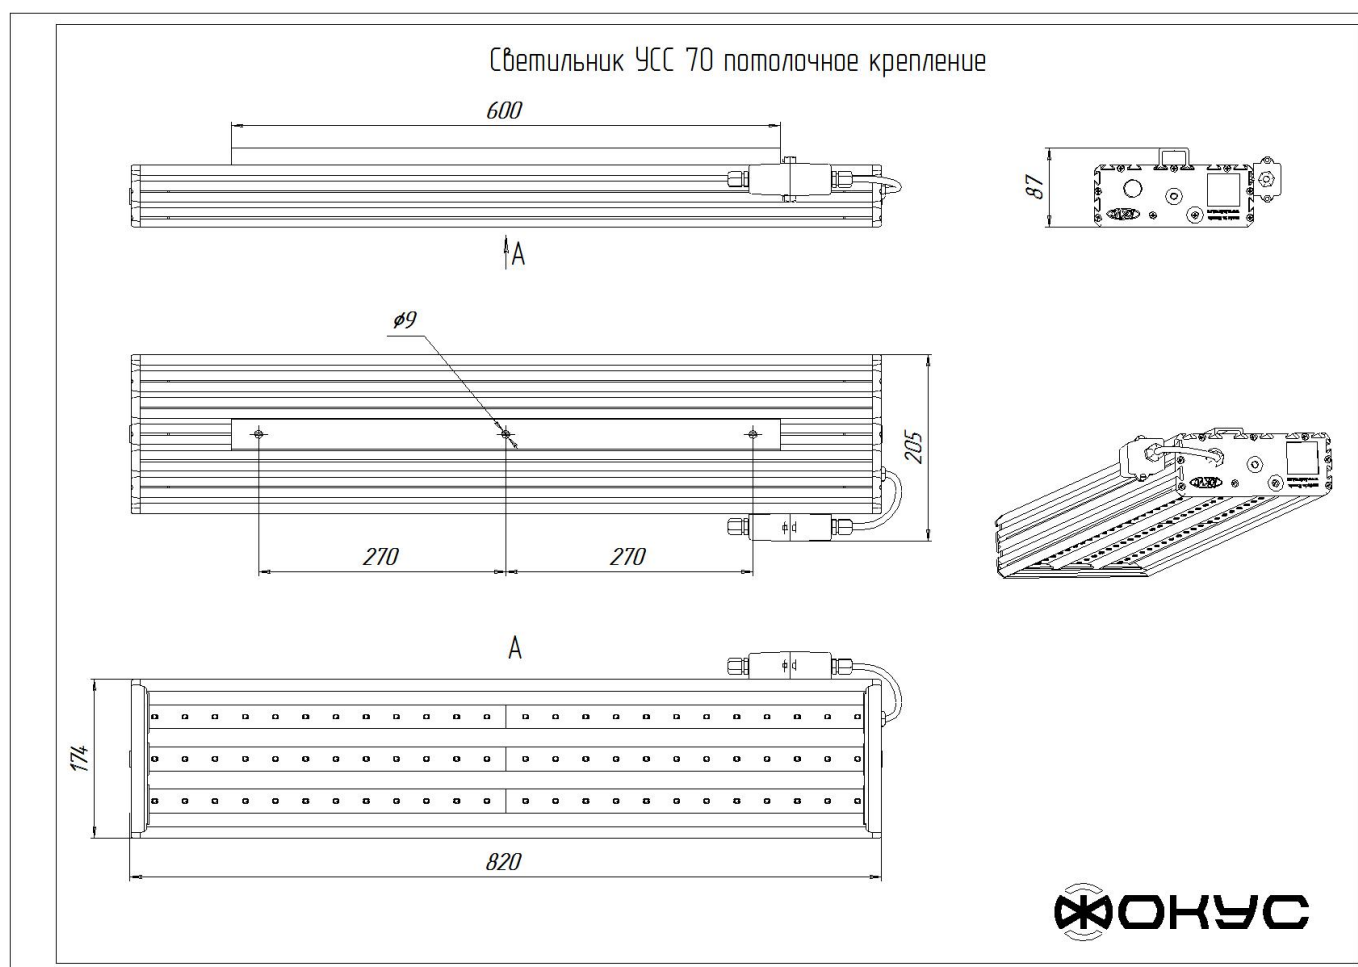

Размеры

Без упаковки, с консольным креплением, мм	820x174x152	Без упаковки, с креплением скоба, мм	868x214x98
Без упаковки, с креплением трос, мм	820x205x112	Без упаковки, с потолочным креплением, мм	820x205x87
Объём в упаковке, с консольным креплением, м³	0,029	Объём в упаковке, с креплением скоба, м³	0,029
Объём в упаковке, с креплением трос, м³	0,029	Объём в упаковке, с потолочным креплением, м³	0,016
Размеры в упаковке, с консольным креплением, мм	880x195x165	Размеры в упаковке, с креплением скоба, мм	880x195x165
Размеры в упаковке, с креплением на трос, мм	870x190x160	Размеры в упаковке, с потолочным креплением, мм	890x205x85

Чертежи