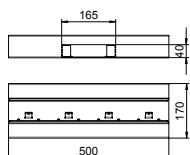

Тип	Цвет	Уп.	Вес	Арт.-№
		шт.	кг/100 шт.	
GS-ST70170RW	белоснежный	1	172,000	6277660
St. Сталь				€/шт.

T-образная секция подходит для настенного монтажа, поставляется без крышки.

T-образная секция (глубина короба 90 мм)