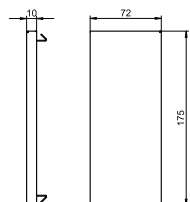

Заглушка (глубина короба 70 мм)

Тип	Цвет	Уп.	Вес	Арт.-№
		шт.	кг/100 шт.	
GS-E70170RW	белоснежный	1	12,900	6277670
St. Сталь				€/шт.

Заглушка для кабельного короба Rapid 80 GS.