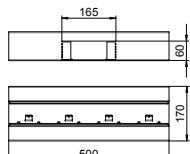

Внутренний угол нерегулируемый (глубина короба 70 мм)

Тип	Цвет	Уп.	Вес	Арт.-№
		шт.	кг/100 шт.	
GS-SI70170RW	белоснежный	1	67,000	6277640
St. Сталь				€/шт.

Внутренний угол упрощает монтаж короба Rapid 80 GS, без возможности регулирования, поставляется без крышки.

Внутренний угол нерегулируемый (глубина короба 90 мм)

Тип	Цвет	Уп.	Вес	Арт.-№
		шт.	кг/100 шт.	
GS-SI90170RW	белоснежный	1	86,000	6277740
St. Сталь				€/шт.

Внутренний угол упрощает монтаж короба Rapid 80 GS, без возможности регулирования, поставляется без крышки.

T-образная секция (глубина короба 70 мм)

Тип	Цвет	Уп.	Вес	Арт.-№
		шт.	кг/100 шт.	
GS-ST70170RW	белоснежный	1	172,000	6277660
St. Сталь				€/шт.

T-образная секция подходит для настенного монтажа, поставляется без крышки.

T-образная секция (глубина короба 90 мм)

Тип	Цвет	Уп.	Вес	Арт.-№
		шт.	кг/100 шт.	
GS-ST90170RW	белоснежный	1	186,000	6277660
St. Сталь				€/шт.

T-образная секция подходит для настенного монтажа, поставляется без крышки.