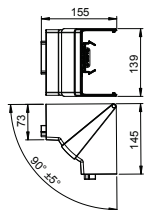

Глубина короба 70 и 90 мм, высота короба 170 мм

Внутренний угол регулируемый (глубина короба 70 мм)

Тип	Цвет	Уп.	Вес	Арт.-№
		шт.	кг/100 шт.	
GK-ИН70170RW	белоснежный	1	16,300	6274640
PC/ABS Поликарбонат/акрилонитрил-бутадиен-стирол				€/шт.

Регулируемый внутренний угол из пластика PC/ABS (без содержания галогенов) для изменения направления кабельных коробов Rapid 80 GK, GS и GA. Фасонные детали регулируются под углом 85° - 95° и применяются для симметричных и асимметричных коробов.

Внутренний угол нерегулируемый (глубина короба 70 мм)

Тип	Цвет	Уп.	Вес	Арт.-№
		шт.	кг/100 шт.	
GS-SI70170RW	белоснежный	1	67,000	6277640
St. Сталь				€/шт.

Внутренний угол упрощает монтаж короба Rapid 80 GS, без возможности регулирования, поставляется без крышки.

Внутренний угол нерегулируемый (глубина короба 90 мм)

Тип	Цвет	Уп.	Вес	Арт.-№
		шт.	кг/100 шт.	
GS-SI90170RW	белоснежный	1	86,000	6277740
St. Сталь				€/шт.

Внутренний угол упрощает монтаж короба Rapid 80 GS, без возможности регулирования, поставляется без крышки.