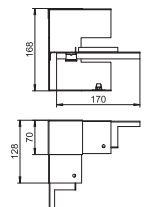

Глубина короба 70 и 90 мм, высота короба 170 мм

Внутренний угол регулируемый (глубина короба 70 мм)

Тип	Цвет	Уп.	Вес	Арт.-№
		шт.	кг/100 шт.	
GK-ИН70170RW	белоснежный	1	16,300	6274640
PC/ABS Поликарбонат/акрилонитрил-бутадиен-стирол				€/шт.

Регулируемый внутренний угол из пластика PC/ABS (без содержания галогенов) для изменения направления кабельных коробов Rapid 80 GK, GS и GA. Фасонные детали регулируются под углом 85° - 95° и применяются для симметричных и асимметричных коробов.

Внутренний угол нерегулируемый (глубина короба 70 мм)

Тип	Цвет	Уп.	Вес	Арт.-№
		шт.	кг/100 шт.	
GS-SI70170RW	белоснежный	1	67,000	6277640
St. Сталь				€/шт.

Внутренний угол упрощает монтаж короба Rapid 80 GS, без возможности регулирования, поставляется без крышки.

Внутренний угол нерегулируемый (глубина короба 90 мм)

Тип	Цвет	Уп.	Вес	Арт.-№
		шт.	кг/100 шт.	
GS-SI90170RW	белоснежный	1	86,000	6277740
St. Сталь				€/шт.

Внутренний угол упрощает монтаж короба Rapid 80 GS, без возможности регулирования, поставляется без крышки.