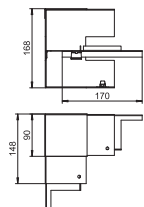

Глубина короба 70 и 90 мм, высота короба 170 мм

Внутренний угол регулируемый (глубина короба 70 мм)

Тип	Цвет	Уп.	Вес	Арт.-№
		шт.	кг/100 шт.	
GK-ИН70170RW	белоснежный	1	16,300	6274640
PC/ABS Поликарбонат/акрилонитрил-бутадиен-стирол				€/шт.

Регулируемый внутренний угол из пластика PC/ABS (без содержания галогенов) для изменения направления кабельных коробов Rapid 80 GK, GS и GA. Фасонные детали регулируются под углом 85° - 95° и применяются для симметричных и асимметричных коробов.

Внутренний угол нерегулируемый (глубина короба 70 мм)

Тип	Цвет	Уп.	Вес	Арт.-№
		шт.	кг/100 шт.	
GS-SI70170RW	белоснежный	1	67,000	6277640
St. Сталь				€/шт.

Внутренний угол упрощает монтаж короба Rapid 80 GS, без возможности регулирования, поставляется без крышки.

Внутренний угол нерегулируемый (глубина короба 90 мм)

Тип	Цвет	Уп.	Вес	Арт.-№
		шт.	кг/100 шт.	
GS-SI90170RW	белоснежный	1	86,000	6277740
St. Сталь				€/шт.

Внутренний угол упрощает монтаж короба Rapid 80 GS, без возможности регулирования, поставляется без крышки.