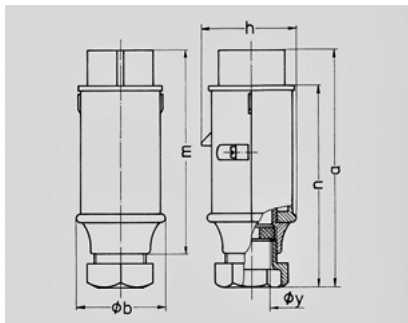

- **677A**

:

	32 A
	3
	20-25, 40-50 B
	100-200
	4
T	
	IP 44

Чертеж 2 MB 158	A		32		
	Полоса		2	3	
Размеры, мм.	a	150	150	150	150
	b	55	55	55	55
	h	58	58	58	58
	m	128	128	128	128
	n	130	130	130	130
	y	24,7	24,7	24,7	24,7
Клеммы для кабеля		4	4	4	4
сечением от до мм ²		—10	—10	—10	—10