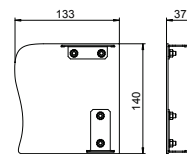

Крышка для внутреннего угла (дизайн Style)

Тип	Цвет	Поверх- ность	Длина мм	Уп. Шт.	Вес кг/100 шт.	Арт.-№
OT I Style EL	—	Анодиро- ванная	—	1	45,500	6115895

Alu Алюминий
EL Анодиро-
ванная

€/шт.

Крышка для внутреннего угла дизайнерского короба для монтажа электроустановочных изделий серии GAD. Вариант дизайна Style для полного покрытия основы короба GAD UEL.

Левая заглушка (дизайн Swing)

Тип	Цвет	Поверх- ность	Уп. Шт.	Вес кг/100 шт.	Арт.-№
GAD EL Swing EL	—	Анодиро- ванная	1	16,100	6115915

Alu Алюминий
EL Анодиро-
ванная

€/шт.

Заглушка для дизайнерских коробов для монтажа электроустановочных изделий серии GAD. Вариант дизайна Swing. Заглушку можно использовать только для завершения монтажа на левой стороне короба.