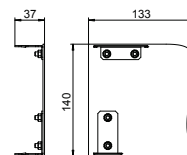

Левая заглушка (дизайн Swing)

Тип	Цвет	Поверх- ность	Уп. Шт.	Вес кг/100 шт.	Арт.-№
GAD EL Swing EL	—	Анодиро- ванная	1	16,100	6115915

Alu Алюминий
EL Анодиро-
ванная

€/шт.

Заглушка для дизайнерских коробов для монтажа электроустановочных изделий серии GAD. Вариант дизайна Swing. Заглушку можно использовать только для завершения монтажа на левой стороне короба.

Правая заглушка (дизайн Swing)

Тип	Цвет	Поверх- ность	Уп. Шт.	Вес кг/100 шт.	Арт.-№
GAD ER Swing EL	—	Анодиро- ванная	1	16,100	6115925

Alu Алюминий
EL Анодиро-
ванная

€/шт.

Заглушка для дизайнерских коробов для монтажа электроустановочных изделий серии GAD. Вариант дизайна Swing. Заглушку можно использовать только для завершения монтажа на правой стороне короба.