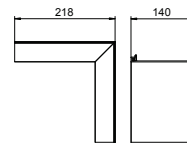

Крышка для внутреннего угла (дизайн Soft)

Тип	Цвет	Поверх- ность	Длина мм	Уп. Шт.	Вес кг/100 шт.	Арт.-№
OT I Soft EL	—	Анодиро- ванная	—	1	46,200	6115885

Alu Алюминий
EL Анодиро-
ванная

€/шт.

Крышка для внутреннего угла дизайнерского короба для монтажа электроустановочных изделий серии GAD. Вариант дизайна Soft для полного покрытия основы короба GAD UEL.

Крышка для внутреннего угла (дизайн Style)

Тип	Цвет	Поверх- ность	Длина мм	Уп. Шт.	Вес кг/100 шт.	Арт.-№
OT I Style EL	—	Анодиро- ванная	—	1	45,500	6115895

Alu Алюминий
EL Анодиро-
ванная

€/шт.

Крышка для внутреннего угла дизайнерского короба для монтажа электроустановочных изделий серии GAD. Вариант дизайна Style для полного покрытия основы короба GAD UEL.