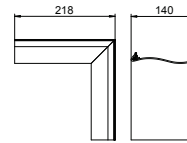

Крышка для внутреннего угла (дизайн Swing)

Тип	Цвет	Поверх- ность	Длина мм	Уп. Шт.	Вес кг/100 шт.	Арт.-№
OT I Swing EL	—	Анодиро- ванная	—	1	45,500	6115875

Alu Алюминий
EL Анодиро-
ванная

€/шт.

Крышка для внутреннего угла дизайнерского короба для монтажа электроустановочных изделий серии GAD. Вариант дизайна Swing для полного покрытия основы короба GAD UEL.

Крышка для внутреннего угла (дизайн Soft)

Тип	Цвет	Поверх- ность	Длина мм	Уп. Шт.	Вес кг/100 шт.	Арт.-№
OT I Soft EL	—	Анодиро- ванная	—	1	46,200	6115885

Alu Алюминий
EL Анодиро-
ванная

€/шт.

Крышка для внутреннего угла дизайнерского короба для монтажа электроустановочных изделий серии GAD. Вариант дизайна Soft для полного покрытия основы короба GAD UEL.

Крышка для внутреннего угла (дизайн Style)

Тип	Цвет	Поверх- ность	Длина мм	Уп. Шт.	Вес кг/100 шт.	Арт.-№
OT I Style EL	—	Анодиро- ванная	—	1	45,500	6115895

Alu Алюминий
EL Анодиро-
ванная

€/шт.

Крышка для внутреннего угла дизайнерского короба для монтажа электроустановочных изделий серии GAD. Вариант дизайна Style для полного покрытия основы короба GAD UEL.