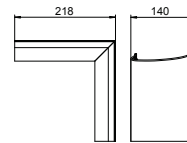

Крышка для внутреннего угла (дизайн Swing)

Тип	Цвет	Поверх- ность	Длина мм	Уп. Шт.	Вес кг/100 шт.	Арт.-№
OT I Swing EL	—	Анодиро- ванная	—	1	45,500	6115875

Alu Алюминий
EL Анодиро-
ванная

€/шт.

Крышка для внутреннего угла дизайнерского короба для монтажа электроустановочных изделий серии GAD. Вариант дизайна Swing для полного покрытия основы короба GAD UEL.

Крышка для внутреннего угла (дизайн Soft)

Тип	Цвет	Поверх- ность	Длина мм	Уп. Шт.	Вес кг/100 шт.	Арт.-№
OT I Soft EL	—	Анодиро- ванная	—	1	46,200	6115885

Alu Алюминий
EL Анодиро-
ванная

€/шт.

Крышка для внутреннего угла дизайнерского короба для монтажа электроустановочных изделий серии GAD. Вариант дизайна Soft для полного покрытия основы короба GAD UEL.

Крышка для внутреннего угла (дизайн Style)

Тип	Цвет	Поверх- ность	Длина мм	Уп. Шт.	Вес кг/100 шт.	Арт.-№
OT I Style EL	—	Анодиро- ванная	—	1	45,500	6115895

Alu Алюминий
EL Анодиро-
ванная

€/шт.

Крышка для внутреннего угла дизайнерского короба для монтажа электроустановочных изделий серии GAD. Вариант дизайна Style для полного покрытия основы короба GAD UEL.