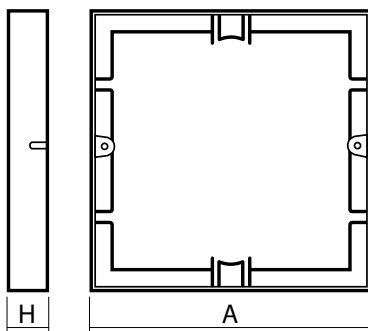

## Схема крепления светильника PPL-SPW накладным способом

**Рамка для накладного монтажа светодиодных светильников PPL-SPW jazzway** – изящное решение для модификации встраиваемых моделей светильников в накладные.

Рамки изготовлены из прочного пластика (поликарбоната) белого цвета. Крепятся на ровную, прочную поверхность с помощью входящих в комплект саморезов. После монтажа рамки светильник PPL-SPW защелкивается внутри рамки крепления для пружинных зажимов.

Легкий светодиодный пластиковый светильник PPL-SPW белого цвета готов к использованию!

Код	Наименование кольца для накладного монтажа	Совместимость со светильниками	Размеры рамки А x Н
4897062857521	<b>Рамка накладная для PPL-SPW 9w</b>	PPL-SPW 9w	150 x 35 мм
4897062857538	<b>Рамка накладная для PPL-SPW 12w</b>	PPL-SPW 12w	170 x 35 мм
4897062857545	<b>Рамка накладная для PPL-SPW 15w</b>	PPL-SPW 15w	200 x 35 мм
4897062857552	<b>Рамка накладная для PPL-SPW 18w</b>	PPL-SPW 18w	225 x 35 мм