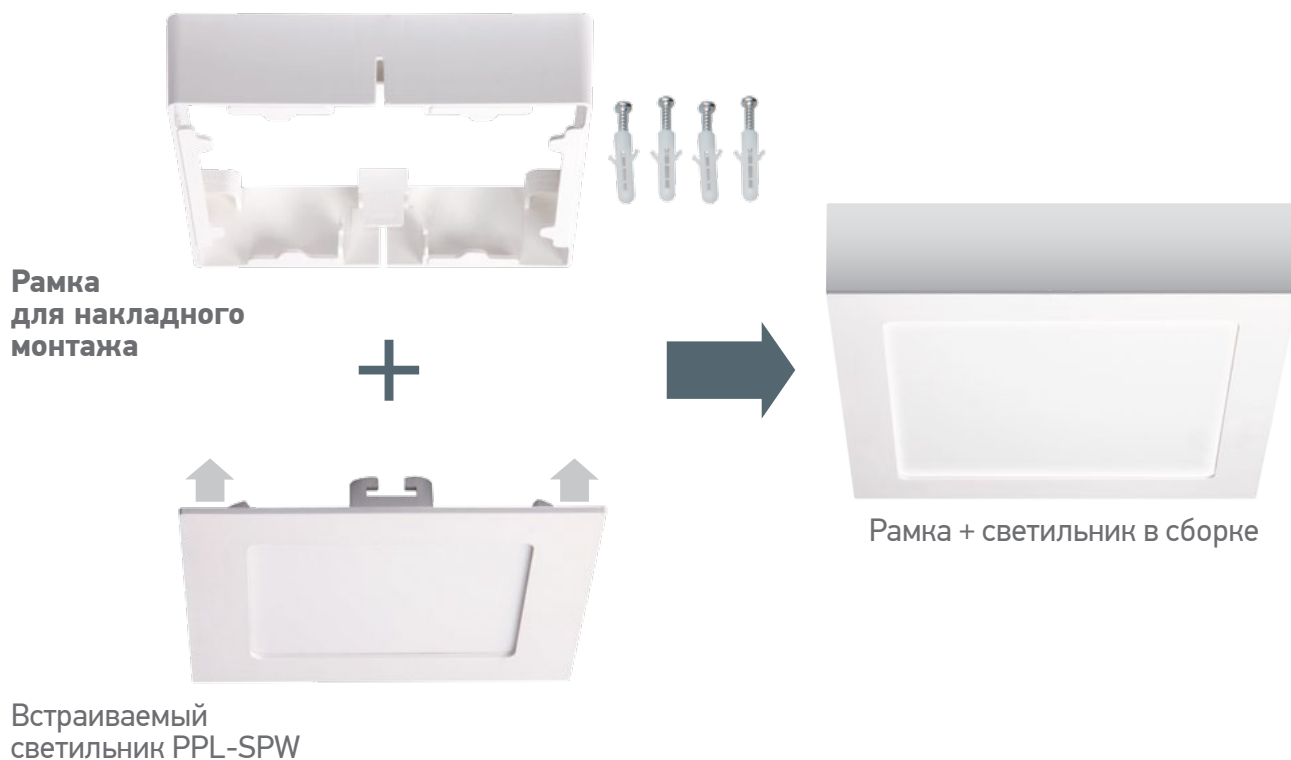

## Схема крепления светильника PPL-SPW накладным способом

**Рамка для накладного монтажа светодиодных светильников PPL-SPW jazzway** – изящное решение для модификации встраиваемых моделей светильников в накладные.

Рамки изготовлены из прочного пластика (поликарбоната) белого цвета. Крепятся на ровную, прочную поверхность с помощью входящих в комплект саморезов. После монтажа рамки светильник PPL-SPW защелкивается внутри рамки крепления для пружинных зажимов.

Легкий светодиодный пластиковый светильник PPL-SPW белого цвета готов к использованию!

Код	Наименование кольца для накладного монтажа	Совместимость со светильниками	Размеры рамки А x Н
4897062857521	<b>Рамка накладная для PPL-SPW 9w</b>	PPL-SPW 9w	150 x 35 мм
4897062857538	<b>Рамка накладная для PPL-SPW 12w</b>	PPL-SPW 12w	170 x 35 мм
4897062857545	<b>Рамка накладная для PPL-SPW 15w</b>	PPL-SPW 15w	200 x 35 мм
4897062857552	<b>Рамка накладная для PPL-SPW 18w</b>	PPL-SPW 18w	225 x 35 мм