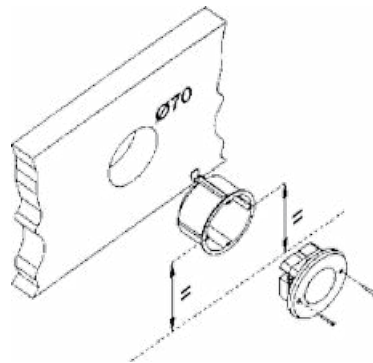

## Установочные и габаритные размеры

Установка в мрамор или  
отштукатуренную стену

Разместить установочную коробку  
внутри стены и проложить резиновый  
уплотнитель (в комплекте) между  
коробкой и корпусом светильника