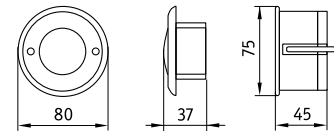

## Установочные и габаритные размеры

Установка в мрамор или  
отштукатуренную стену

Разместить установочную коробку  
внутри стены и проложить резиновый  
уплотнитель (в комплекте) между  
коробкой и корпусом светильника