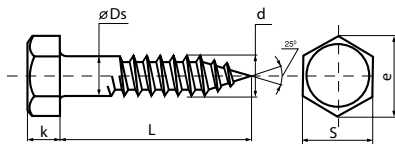

САМОРЕЗ С ШЕСТИГРАННОЙ ГОЛОВКОЙ DIN 571 (глухарь)

МАТЕРИАЛ: сталь С 1022

- d диаметр резьбы
 L длина самореза (без головки)
 Ds диаметр нерезьбовой части
 k высота головки
 S размер под ключ
 e диаметр описанной окружности

d, мм	L, мм	ВЕС 1000 шт., кг	КОЛ-ВО шт. в 1 кг	Ds, min, мм	k, мм	S, мм	e, мм
5	20	3,42	292,40	4,52	3,5	8	8,63
	25	4,02	248,76	4,52	3,5	8	8,63
	30	4,62	195,31	4,52	3,5	8	8,63
	35	5,12	171,82	4,52	3,5	8	8,63
	40	5,82	155,52	4,52	3,5	8	8,63
	45	6,43	142,00	4,52	3,5	8	8,63
	50	7,03	142,25	4,52	3,5	8	8,63
	55	7,60	131,58	4,52	3,5	8	8,63
60	8,20	121,95	4,52	3,5	8	8,63	
6	20	5,02	199,20	5,52	4	10	10,89
	25	5,82	171,82	5,52	4	10	10,89
	30	6,62	151,06	5,52	4	10	10,89
	35	7,42	134,77	5,52	4	10	10,89
	40	8,22	121,65	5,52	4	10	10,89
	45	8,94	111,86	5,52	4	10	10,89
	50	9,64	103,73	5,52	4	10	10,89
	55	10,50	95,24	5,52	4	10	10,89
	60	11,20	89,29	5,52	4	10	10,89
	65	12,00	83,33	5,52	4	10	10,89
	70	12,76	78,37	5,52	4	10	10,89
	75	13,20	75,76	5,52	4	10	10,89
	80	14,32	69,83	5,52	4	10	10,89
	90	15,88	62,97	5,52	4	10	10,89
	100	17,44	57,34	5,52	4	10	10,89
	110	19,20	52,08	5,52	4	10	10,89
120	20,80	48,08	5,52	4	10	10,89	
130	22,40	44,64	5,52	4	10	10,89	
140	24,00	41,67	5,52	4	10	10,89	
150	25,60	39,06	5,52	4	10	10,89	
160	20,22	49,46	5,52	4	10	10,89	
8	25	11,50	86,96	7,42	5,5	13	14,2
	30	12,90	77,52	7,42	5,5	13	14,2
	35	14,20	70,42	7,42	5,5	13	14,2
	40	15,60	64,10	7,42	5,5	13	14,2
	45	16,90	59,17	7,42	5,5	13	14,2