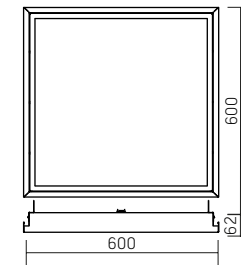

Монтаж:

Встраивается в подвесные потолки Cesal

Корпус:

Цельнометаллический корпус из листовой стали с нанесением белой порошковой краски
Для обеспечения степени защиты IP54 по периметру корпуса закреплен силиконовый уплотнитель

Varton для Cesal

600×600×62mm
IP54

Размер упаковки светильника:
627×614×62mm
PF $\geq 0,95$

Артикул	Мощность	Цветовая температура	Световой поток
V1-A3-00027-10000-5403640	36W	4000K	3150lm

ГОСТ IEC 60598-2-22-2012
«Светильники. Часть 2-22. Частные требования. Светильники для аварийного освещения»
СП 52.13330.2011 «Естественное и искусственное освещение»
(актуализированная редакция СНиП 23.05-95)