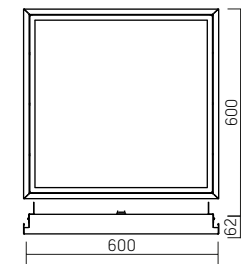

Varton для Cesal

600×600×62mm
IP54

Размер упаковки светильника:
627×614×62mm
PF $\geq 0,95$

Артикул	Мощность	Цветовая температура	Световой поток
V1-A3-00027-10000-5403640	36W	4000K	3150lm

ГОСТ IEC 60598-2-22-2012
«Светильники. Часть 2-22. Частные требования. Светильники для аварийного освещения»
СП 52.13330.2011 «Естественное и искусственное освещение»
(актуализированная редакция СНиП 23.05-95)