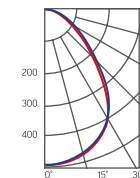

Varton для Cesal

600×600×62mm
IP54

Размер упаковки светильника:
627×614×62mm
PF $\geq 0,95$

Артикул	Мощность	Цветовая температура	Световой поток
V1-A3-00027-10000-5403640	36W	4000K	3150lm

ГОСТ IEC 60598-2-22-2012
«Светильники. Часть 2-22. Частные требования. Светильники для аварийного освещения»
СП 52.13330.2011 «Естественное и искусственное освещение»
(актуализированная редакция СНиП 23.05-95)