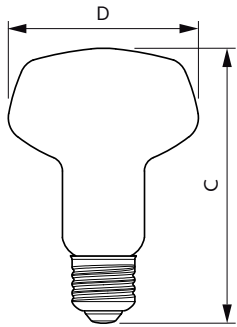

Данные о продукции

Общая информация	
Цоколь	E27 [E27]
Номинальный срок службы (ном.)	15000 h
Цикл переключения	50000X
Технический тип	10-80W

Технические характеристики освещения	
Код цвета	840 [Цветовая температура 4000K (841)]
Угол пучка света (ном.)	120 °
Светоотдача (ном.)	950 lm
Светоотдача (номинальная) (ном.)	950 lm
Обозначение цвета	Cool White (CW)
Номинальный угол распределения света	120 °
Коррелированная цветовая температура (ном.)	4000 K
Эффективность освещения (ном.) (мин.)	95.00 lm/W
Постоянство цвета	<6
Коэффициент цветопередачи (ном.)	80
Стабильность светового потока лампы в конце номинального срока службы (ном.)	70 %

Вес нетто (шт.)	0.040 kg
-----------------	----------

Чертеж размеров

R80 220-240V 8.5W 950lm 4000K E27 ND

Product	D	C
ESS LED 10W E27 4000K 230V R80 RCA	80 mm	115 mm

Фотометрические данные

LEDspot ESS 10W E27 R80 840 12D ND RCA