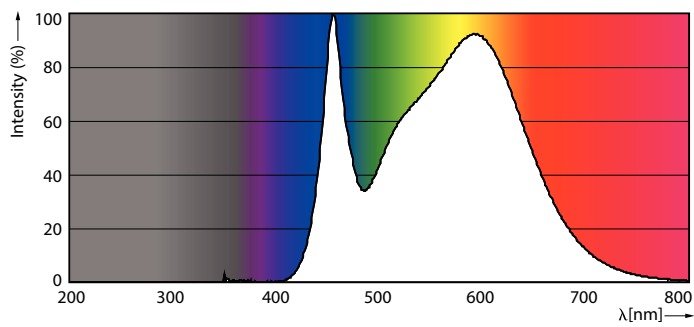

LEDspot ESS 10W E27 R80 840 12D ND RCA