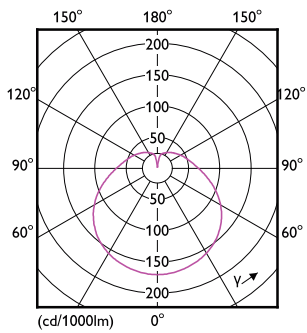

Данные о продукции

Общая информация	
Цоколь	E27 [E27]
Номинальный срок службы (ном.)	15000 h
Цикл переключения	50000X
Технический тип	10-80W

Технические характеристики освещения	
Код цвета	840 [Цветовая температура 4000K (841)]
Угол пучка света (ном.)	120 °
Светоотдача (ном.)	950 lm
Светоотдача (номинальная) (ном.)	950 lm
Обозначение цвета	Cool White (CW)
Номинальный угол распределения света	120 °
Коррелированная цветовая температура (ном.)	4000 K
Эффективность освещения (ном.) (мин.)	95.00 lm/W
Постоянство цвета	<6
Коэффициент цветопередачи (ном.)	80
Стабильность светового потока лампы в конце номинального срока службы (ном.)	70 %

Вес нетто (шт.)	0.040 kg
-----------------	----------

Чертеж размеров

R80 220-240V 8.5W 950lm 4000K E27 ND

Product	D	C
ESS LED 10W E27 4000K 230V R80 RCA	80 mm	115 mm

Фотометрические данные

LEDspot ESS 10W E27 R80 840 12D ND RCA