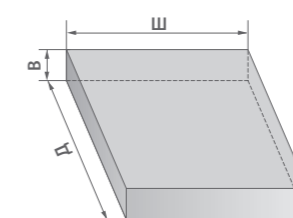

Монтаж в потолки Грильято

Модификация с текстурированным рассеивателем		33 Вт
Артикул		LE-CBO-04-033-0054-20Д LE-CBO-04-033-0055-20Т
Световой поток, (лм) / Цветовая температура	Нейтральный белый свет, (Д) / Теплый белый свет, (Т)	2300 лм / 2200 лм
Модификация с опаловым рассеивателем		
Артикул		LE-CBO-04-033-0060-20Д LE-CBO-04-033-0061-20Т
Световой поток, (лм) / Цветовая температура	Нейтральный белый свет, (Д) / Теплый белый свет, (Т)	2200 лм / 2100 лм
Общая информация		
Количество светодиодов, шт		24 шт
Мощность, Вт		33 Вт
Габаритные размеры светильника, (ДxШxВ) мм		211 x 211 x 123,5 мм
Габаритные размеры упаковки, (ДxШxВ) мм		215 x 215 x 125 мм
Вес, кг		1,1 кг
Напряжение питания, В / частота, Гц		175-260В/50 Гц
Класс светораспределения		П
Кривая силы света		Д
Индекс цветопередачи, CRI		>80
Пульсации светового потока, % менее		1%
Коэффициент мощности		0,9
Класс электробезопасности		I
Класс защиты, IP		20
Климатическое исполнение		УХЛ 4
Температурный диапазон, С		0 ÷ +45°С
Срок службы, часы		50 000 часов
Гарантийный срок, лет		3 года

Стандартная модификация светильника: цвет корпуса – белый, рассеиватель – текстурированный, цветовая температура – Д.

ГАБАРИТНЫЕ РАЗМЕРЫ, мм

РАЗМЕРЫ УПАКОВКИ, мм

КСС ТИП «Д»

ОПЦИИ

- Дополнительно можно заказать:**
- Крепеж для установки в потолки из гипсокартона: LE-0629