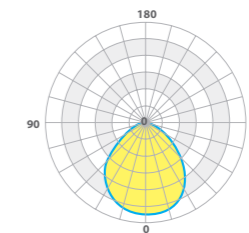

Стандартная модификация светильника: цвет корпуса – белый, рассеиватель – текстурированный, цветовая температура – Д.

ГАБАРИТНЫЕ РАЗМЕРЫ, мм

РАЗМЕРЫ УПАКОВКИ, мм

КСС ТИП «Д»

ОПЦИИ

- Дополнительно можно заказать:**
- Крепеж для установки в потолки из гипсокартона: LE-0629