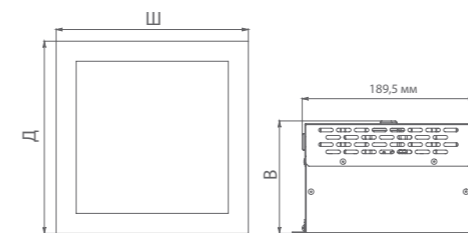

Модификация с текстурированным рассеивателем		33 Вт
Артикул		LE-CBO-04-033-0054-20Д LE-CBO-04-033-0055-20Т
Световой поток, (лм) / Цветовая температура	Нейтральный белый свет, (Д) / Теплый белый свет, (Т)	2300 лм / 2200 лм
Модификация с опаловым рассеивателем		
Артикул		LE-CBO-04-033-0060-20Д LE-CBO-04-033-0061-20Т
Световой поток, (лм) / Цветовая температура	Нейтральный белый свет, (Д) / Теплый белый свет, (Т)	2200 лм / 2100 лм
Общая информация		
Количество светодиодов, шт		24 шт
Мощность, Вт		33 Вт
Габаритные размеры светильника, (ДxШxВ) мм		211 x 211 x 123,5 мм
Габаритные размеры упаковки, (ДxШxВ) мм		215 x 215 x 125 мм
Вес, кг		1,1 кг
Напряжение питания, В / частота, Гц		175-260В/50 Гц
Класс светораспределения		П
Кривая силы света		Д
Индекс цветопередачи, CRI		>80
Пульсации светового потока, % менее		1%
Коэффициент мощности		0,9
Класс электробезопасности		I
Класс защиты, IP		20
Климатическое исполнение		УХЛ 4
Температурный диапазон, С		0 ÷ +45°С
Срок службы, часы		50 000 часов
Гарантийный срок, лет		3 года

Стандартная модификация светильника: цвет корпуса – белый, рассеиватель – текстурированный, цветовая температура – Д.

ГАБАРИТНЫЕ РАЗМЕРЫ, мм