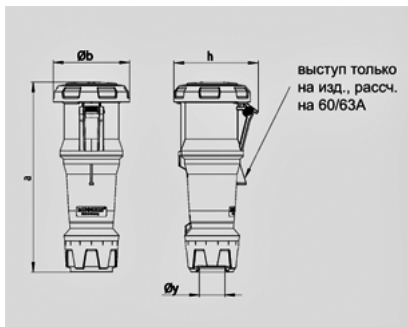

**PowerTOP plus -**
**3423**

- Schraubkontakt
- Rahmenklemmen
- SoftCONTACT
- hochwärmebeständige Kontaktträger
- Verschraubung mit Abdichtung
- Zugentlastung und Kabelknickschutz
- Gehäuse mit Gewindeverschluss
- Sicherungsschieber für Gehäuse und Verschraubung
- Produkte mit Pilotkontakt: Bestellnr. + Index P

Ampere	63 A
	4
	500 B
	7
	50-60
T	, SoftCONTACT
	IP 67

Чертеж 3 MB 70	A Полюса	63			125		
		3	4	5	3	4	5
Размеры, мм.	a	270	270	270	310	310	310
	Øb	109	109	109	121	121	121
	h	121	121	121	133	133	133
	Øy [макс.]	36	36	36	49	49	49
Клеммы для кабеля		6	6	6	25	25	25
сечением от до мм <sup>2</sup>		—16	—16	—16	—50	—50	—50