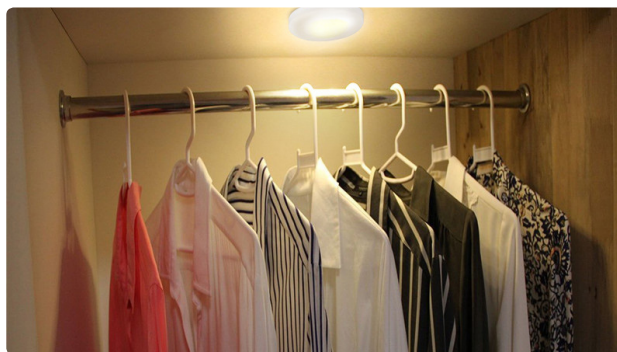

**NPT-PL01**

Светодиодный фонарь-подсветка «пушлайт» Navigator серии NPT-PL – отличное решение для подсветки шкафов и полок, а также для использования в качестве ночника или аварийного источника света.

- Яркое равномерное освещение без эффекта теней
- Время работы на одном комплекте батареек – 8 часов
- Легко и быстро устанавливается на любую поверхность (двусторонний скотч в комплекте)
- Включается одним нажатием на светодиод
- Для замены батареек фонарь не нужно отклеивать