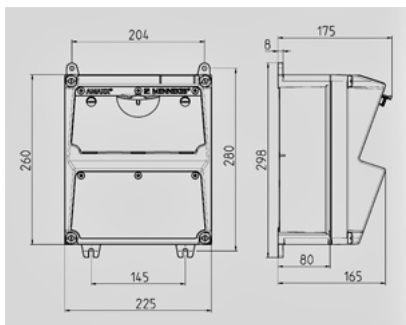

AMAXX® -
920015

a

a

(AMAPLAST)

	1 . CEE 32A, 5 , 400
	2 . SCHUKO® 16A, 230
	1 40A, 4 , 0,03A
	1 32A, 3 , C
	2 16A, 1 , C
	40 A
InA	36 A
RDF	0,75
/	1 5 x 10 2
	260 x 225 (. x .)
	IP 44

Чертеж 1 MB 521

Глубина корпусов при различной комплектации.

Розетки	Класс защиты	Глубина
SCHUKO® 16A, 230В	IP 44	175 мм
	IP 67	194 мм
CEE 16A, 3п, 230В	IP 44	204 мм
	IP 67	205 мм
CEE 16A, 5п, 400В	IP 44	209 мм
	IP 67	213 мм
CEE 32A, 5п, 400В	IP 44	221 мм
	IP 67	227 мм
CEE 63A, 5п, 400В	IP 44	248 мм
	IP 67	248 мм

Кабельные вводы: закрытые, для прорезания. по 2 ввода М 32 сверху и снизу, по 2 ввода М 20 сверху и снизу - для прорезания