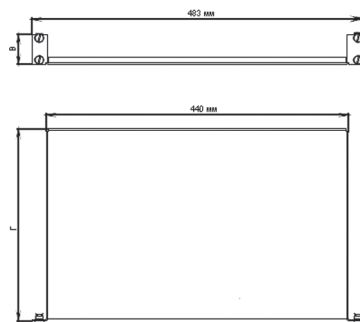

Полки консольные

Технические характеристики:

• Высота	1U, 2U	• Покрытие	Порошковая окраска с фосфатированием
• Глубина полки (мм)	280, 350, 550	• Цвет	RAL7035 (серый) RAL9005 (черный)
• Статическая нагрузка	30 кг		
• Материал	листовая сталь		
• Тип конструкции	перфорированная сплошная без перфорации		

Комплектация

Наименование	Кол-во, шт.
1. Полка консольная	1
2. Набор монтажного крепежа (винт/шайба/гайка М6)	1 компл.

Цвет

RAL 7035

RAL 9005

Ассортимент

Наименование	Габаритные размеры (ШхГхВ), мм	Грузоподъемность, кг	Тип конструкции	Совместимость, LINEA X	Артикул, цвет серый RAL7035	Артикул, цвет черный RAL9005
19" консольная полка глубиной 280 мм, 1U	483x280x44	30	Перфорированная	N, S, W, F	RS35-280P	RS05-280P
19" консольная полка глубиной 350 мм, 2U	483x350x88	30	Перфорированная	N, S, F	RS35-350P	RS05-350P
19" консольная полка глубиной 550 мм, 2U	483x550x88	30	Перфорированная	N, S, F	RS35-550P	RS05-550P
19" консольная полка глубиной 280 мм, 1U	483x280x44	30	Сплошная метал.	N, S, W, F	RS35-280M	RS05-280M
19" консольная полка глубиной 350 мм, 2U	483x350x88	30	Сплошная метал.	N, S, F	RS35-350M	RS05-350M
19" консольная полка глубиной 550 мм, 2U	483x550x88	30	Сплошная метал.	N, S, F	RS35-550M	RS05-550M