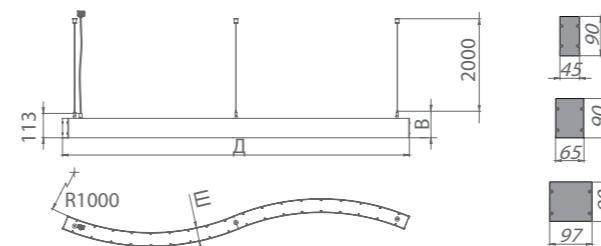

ГАБАРИТНЫЕ РАЗМЕРЫ, мм

КСС ТИП «Д»

ОПЦИИ

- Диммируемый источник питания 1-10В, арт.: LE 0757
- Диммируемый источник питания DALI, арт.: LE 0973
- Декоративный держатель троса к потолку, арт.: LE 4413