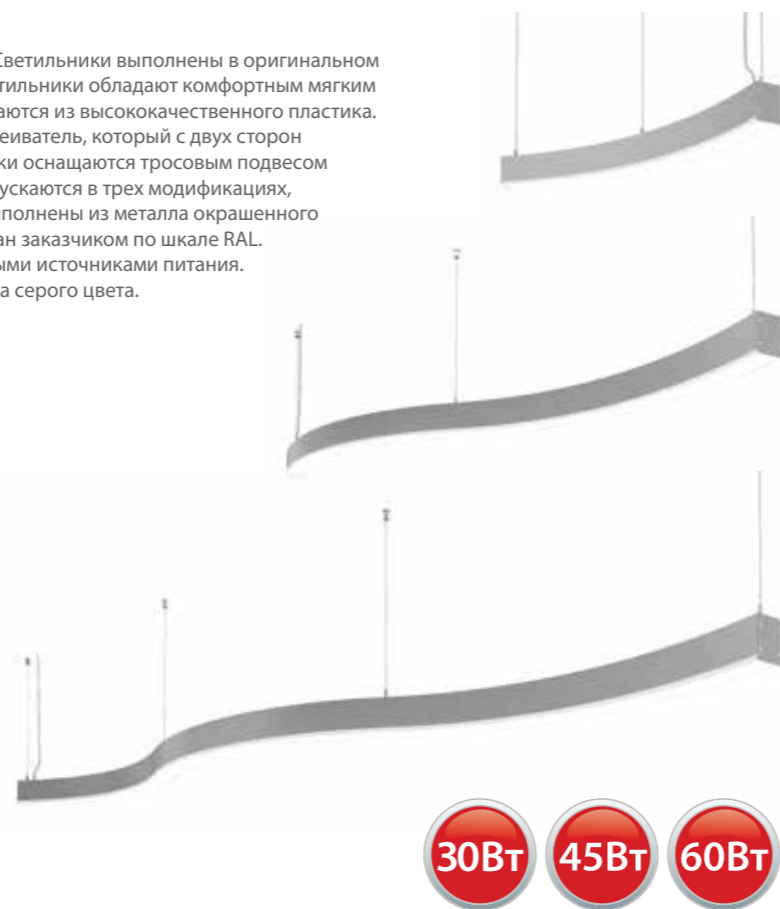

Серия подвесных светодиодных светильников с шириной корпуса 45 мм, 65 мм, 97 мм.

ОБЩАЯ ИНФОРМАЦИЯ

Серия подвесных светодиодных светильников СТРЕЛА S. Светильники выполнены в оригинальном дизайне, напоминающем грациозные движения змеи. Светильники обладают комфортным мягким распределением света. Корпуса светильников изготавливаются из высококачественного пластика. Оригинальной особенностью светильников является рассеиватель, который с двух сторон немного заходит на боковые стороны корпуса. Светильники оснащаются тросовым подвесом с бесступенчатой регулировкой высоты. Светильники выпускаются в трех модификациях, ширина корпуса: 45 мм, 65 мм 97 мм. Торцевые крышки выполнены из металла окрашенного порошковой краской, цвет торцевых крышек может выбран заказчиком по шкале RAL. Светильники могут опционально оснащаться диммируемыми источниками питания. Стандартная комплектация: торцевые крышки светильника серого цвета.

ПРЕИМУЩЕСТВА

- Светодиоды фирмы NICHIA, OSRAM, CREE;
- Оригинальный дизайн;
- Три ширины корпуса;
- Подвесной монтаж;
- Бесступенчатая регулировка высоты подвеса;
- Комфортный свет;
- Для быстрого и надежного подключения к рабочей сети светильники снабжены клеммниками WAGO.

ПРИМЕНЯЮТСЯ ДЛЯ ОСВЕЩЕНИЯ

- Квартир;
- Коттеджей;
- Гостиниц;
- Административно-офисных помещений;
- Бизнес-центров;
- Торговых центров;
- Торговых залов.

Ширина корпуса 45 мм		30 Вт	45 Вт	60 Вт
Артикул		LE-CCO-23-030-4471-20X	LE-CCO-23-045-4474-20X	LE-CCO-23-060-4477-20X
		LE-CCO-23-030-4472-20Д	LE-CCO-23-045-4475-20Д	LE-CCO-23-060-4478-20Д
		LE-CCO-23-030-4473-20Т	LE-CCO-23-045-4476-20Т	LE-CCO-23-060-4479-20Т
Ширина корпуса 60 мм		30 Вт	45 Вт	60 Вт
Артикул		LE-CCO-23-030-4480-20X	LE-CCO-23-045-4483-20X	LE-CCO-23-060-4486-20X
		LE-CCO-23-030-4481-20Д	LE-CCO-23-045-4484-20Д	LE-CCO-23-060-4487-20Д
		LE-CCO-23-030-4482-20Т	LE-CCO-23-045-4485-20Т	LE-CCO-23-060-4488-20Т
Ширина корпуса 97 мм		30 Вт	45 Вт	60 Вт
Артикул		LE-CCO-23-030-4489-20X	LE-CCO-23-045-4492-20X	LE-CCO-23-060-4495-20X
		LE-CCO-23-030-4490-20Д	LE-CCO-23-045-4493-20Д	LE-CCO-23-060-4496-20Д
		LE-CCO-23-030-4491-20Т	LE-CCO-23-045-4494-20Т	LE-CCO-23-060-4497-20Т
Световой поток, лм	Цветовая температура, (Х)	3000 лм	4500 лм	6000 лм
	Цветовая температура, (Д)	2900 лм	4400 лм	5900 лм
	Цветовая температура, (Т)	2800 лм	4300 лм	5800 лм
Общая информация				
Мощность, Вт		30 Вт	45 Вт	60 Вт
Габаритные размеры светильника 45 мм		804x45x125 мм	1586x45x125 мм	2369x45x125 мм
Габаритные размеры светильника 65 мм		819x65x125 мм	1609x65x125 мм	2399x65x125 мм
Габаритные размеры светильника 97 мм		843x97x125 мм	1646x97x125 мм	2448x97x125 мм
Габаритные размеры упаковки, (ДxШxВ) мм		–	–	–
Вес нетто 45 мм, кг		2 кг	3 кг	4 кг
Вес нетто 65 мм, кг		2,5 кг	4 кг	5 кг
Вес нетто 97 мм, кг		3,3 кг	5 кг	7 кг
Вес брутто, кг		–	–	–
Напряжение питания, В / частота, Гц		175-260 В / 50 Гц		
Класс светораспределения		П		
Кривая силы света		Д		
Индекс цветопередачи, CRI		>80		
Пульсации светового потока, менее %		1%		
Коэффициент мощности		0,9		
Класс электробезопасности		I		
Степень защиты, IP		20		
Климатическое исполнение		УХЛ 4		
Температурный диапазон, С		0 ÷ +45°C		
Срок службы, часы		50 000 часов		
Гарантийный срок, лет		3 года