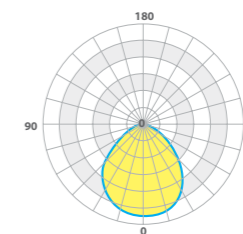

КСС ТИП «Д»

ОПЦИИ

- Диммируемый источник питания 1-10В, арт.: LE 0757
- Диммируемый источник питания DALI, арт.: LE 0973
- Декоративный держатель троса к потолку, арт.: LE 4413