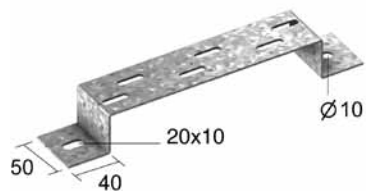

### Кронштейн напольный/стеновой/подвесной

Используется в качестве напольных, стеновых и подвесных кронштейнов

Максимальная нагрузка 200 кг

Стандартное исполнение Сталь sendzimir

Вариант исполнения HD Горячее цинкование

Вариант исполнения PE Полиэфирное порошковое покрытие

HD	Артикул	↑ мм	↔ мм	↔ мм	↔ мм	кг/шт.	📦	Наличие на складе	Ед. изм.
HD	VMB100	40	100		-	0,190	30	✓	шт.
HD	VMB150	40	150		-	0,220	30	✓	шт.
HD	VMB200	40	200		-	0,260	30	✓	шт.
HD	VMB300	40	300		-	0,330	30	✓	шт.
HD	VMB400	40	400		-	0,390	30	✓	шт.
HD	VMB500	40	500		-	0,460	30	✓	шт.
HD	VMB600	40	600		-	0,530	30	✓	шт.