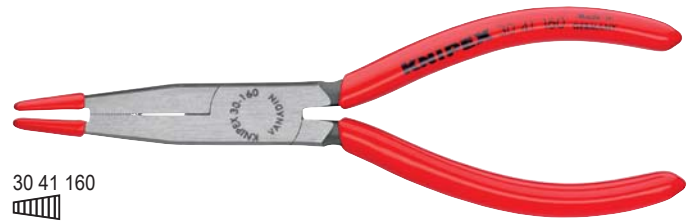

Клещи для галогеновых ламп

30
41

- > губки с мягким захватом
- > для зачистки и рихтовки стеклянных краев, например, при работе с искусственным хрусталем
- > специальная инструментальная сталь, кованая, закалённая в масле

30 41 160

Номер артикула	EAN 4003773-	↔ mm		Клещи	Головка	Ручки	⚖ g
30 41 160	048480	160		фосфатированные, черного цвета	полированная	с пластмассовыми рукоятками	120

Светодиодная ручная лампа с магнитом

00
11

- > для освещения темных рабочих зон
- > крепление на инструменте с помощью сильных магнитов
- > чрезвычайно компактные размеры
- > длительность освещения около 24 часов; с 2 сменными миниатюрными элементами питания (CR1220)
- > крепление типа «карабин»
- > корпус из ударопрочной пластмассы