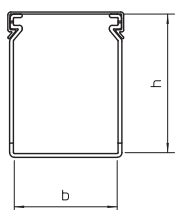

Распределительный короб, тип LK4/N 80060

Тип	Цвет	Длина мм	Размер		Уп. м	Вес кг/100 м	Арт.-№
			Ш	В			
LK4 N 80060	серый камень	2000	60	80	24	82,000	6178229

ПВХ поливинилхлорид €/м

Распределительный короб с крышкой и перфорацией дна, перемычки в боковых стенках предотвращают выпадение проводов.

Крышка

Тип	Цвет	Размер а мм	Длина мм	Уп. м	Вес кг/100 м	Арт.-№

ПВХ поливинилхлорид €/м

Запасная крышка короба.

Распределительный короб, тип LK4/N 80080

Тип	Цвет	Длина мм	Размер		Уп. м	Вес кг/100 м	Арт.-№
			Ш	В			
LK4 N 80080	серый камень	2000	80	80	16	101,000	6178231

ПВХ поливинилхлорид €/м

Распределительный короб с крышкой и перфорацией дна, перемычки в боковых стенках предотвращают выпадение проводов.

Крышка

Тип	Цвет	Размер а мм	Длина мм	Уп. м	Вес кг/100 м	Арт.-№

ПВХ поливинилхлорид €/м

Запасная крышка короба.

Распределительный короб, тип LK4/N 80100

Тип	Цвет	Длина мм	Размер		Уп. м	Вес кг/100 м	Арт.-№
			Ш	В			
LK4 N 80100	серый камень	2000	100	80	16	116,500	6178233

ПВХ поливинилхлорид €/м