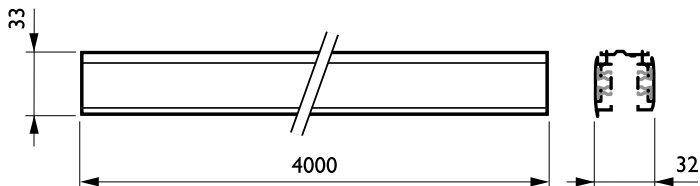

Данные о продукции

Общая информация	
Класс защиты по МЭК	Класс безопасности I
Испытание на воспламеняемость от раскаленной проволоки	Температура 850°C, продолжительность 5 с
Аксессуары для подвески	No [-]
Механические аксессуары	No [-]
Цвет аксессуара	White
Эксплуатационные и электрические характеристики	
Электрические аксессуары	No [-]
Цепь	5C6 [3-circuit power track adapter with DALI pulse control GAC600]

Механические компоненты и корпус	
Длина	4000 mm
Размеры (высота x ширина x глубина)	NaN x NaN x NaN mm (NaN x NaN x NaN in)
Соответствие требованиям и область применения	
Код защиты от проникновения	IP30 [Защита инструментов]
Данные об изделии	
Полный код продукта	871869606531000
Название продукта для заказа	RCS750 5C6 L4000 WH (XTSC6400-3)
EAN/UPC — продукт	8718696065310
Код заказа	910502500043

DALI Square Track

Нумератор — количество на упаковку	1
Нумератор — упаковок на внешний короб	1
Материал № (12NC)	910502500043
Вес нетто (шт.)	3,990 kg

Чертеж размеров

3-circuit square RCS750