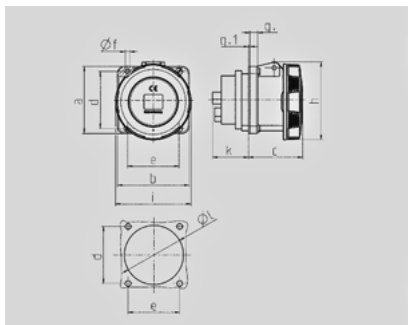

- 1128A

SoftCONTACT

: + P

	63 A
	5
	400 B
	6
	50-60
T	, SoftCONTACT
	IP 67

Чертеж 1 MB 212/258	A Полоса	63			125	
		3	4	5	4	5
Размеры, мм.	a	107	107	107	130	130
	b	100	100	100	130	130
	c	81	81	81	119	119
	d	85	85	85	104	104
	e	77	77	77	104	104
	f	6	6	6	6,5	6,5
	g	12	12	12	18	18
	g.1	2	2	2	2	2
	h	117	117	117	129	129
	i	113	113	113	126	126
	k	55	55	55	43	43
	l	88	88	88	95	95
Клеммы для кабеля		6	6	6	25	25
сечением от до мм²		—25	—25	—25	—70	—70