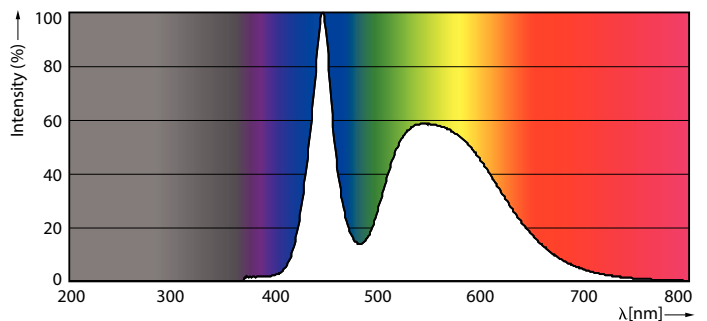

Фотометрические данные