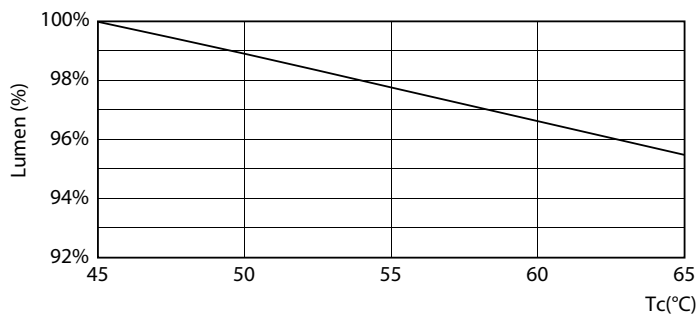

Фотометрические данные

Светодиодные лампы Ecofit LED tubes T8 Mains

Фотометрические данные

LEDTube_LEDtube 600mm 8-18W 800lm 6500K G13

Срок службы

Светодиодные лампы Ecofit LED tubes T8 Mains

Срок службы