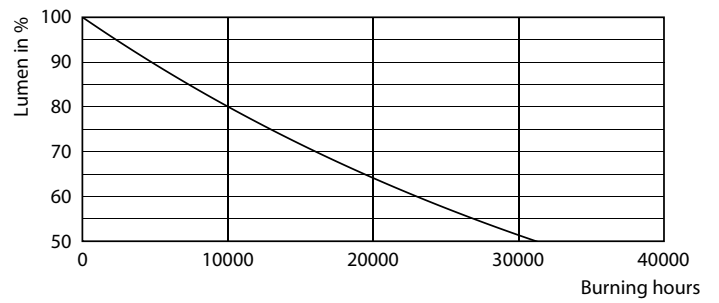

Фотометрические данные

Светодиодные лампы Ecofit LED tubes T8 Mains

Фотометрические данные

LEDTube_LEDtube 600mm 8-18W 800lm 6500K G13

Срок службы

Светодиодные лампы Ecofit LED tubes T8 Mains

Срок службы