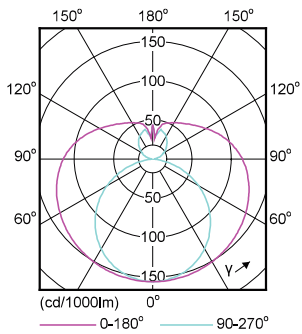

Фотометрические данные