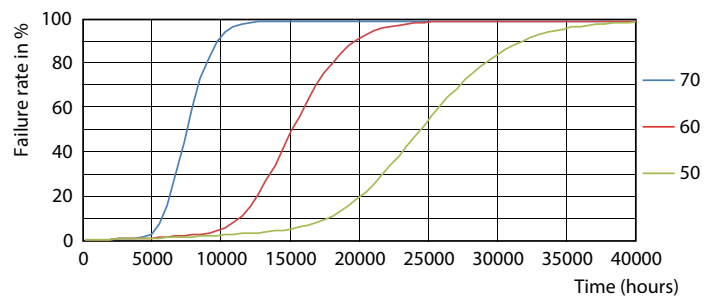

Фотометрические данные

Светодиодные лампы Ecofit LED tubes T8 Mains

Фотометрические данные

LEDTube_LEDtube 600mm 8-18W 800lm 6500K G13

Срок службы

Светодиодные лампы Ecofit LED tubes T8 Mains

Срок службы