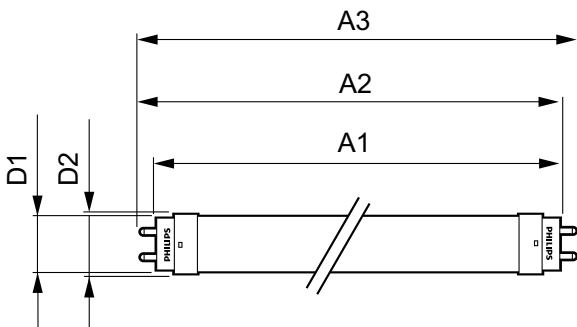

Материал № (12NC)	929002042867
-------------------	--------------

Вес нетто (шт.)	0,120 kg
-----------------	----------

Чертеж размеров

LEDtube 600mm 8-18W 800lm 6500K G13

Product	D1	D2	A1	A2	A3
Ecofit Pro LEDtube 600mm 8W 765 T8 RCA	25,7 mm	28 mm	588,5 mm	595,5 mm	602,5 mm