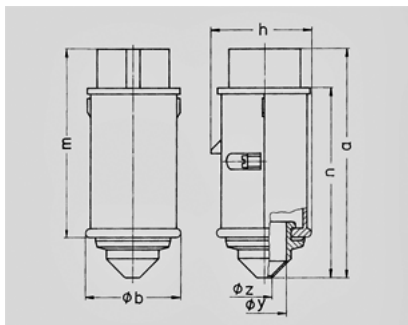

- 651A

:

	32 A
	3 .
	20-25, 40-50 B
	100-200
	4
T	
	IP 44

Чертеж 2 MB 159	A		32	
	Полоса		2	3
Размеры, мм.	a	130	130	130
	b	55	55	55
	h	58	58	58
	m	108	108	108
	n	107	107	107
	y	25	25	25
	z	9	9	9
Клеммы для кабеля		4	4	4
сечением от до мм ²		—10	—10	—10