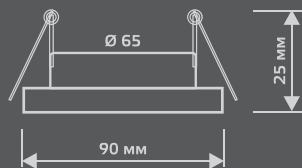

BL076

LED

Тип лампы	GU5.3
Максимальная мощность	50 Вт
Степень защиты	IP20
Материал	стекло
Цвет	кристалл/черный/золото
Цвет свечения	теплый белый
Количество в упаковке	1/40

ЛАМПА

СВЕТОДИОДНАЯ
ПОДСВЕТКА