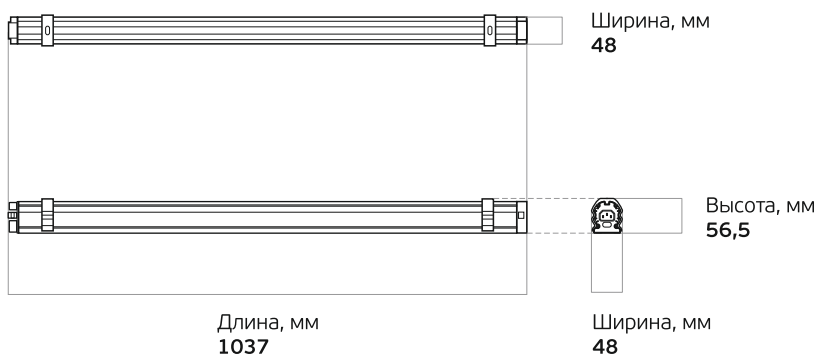

Вес и габариты

Вес, кг: **0,9**

Возможные опции светильника*

Em Диммирование PWM Smart** DALI DMX512 0-10 1-10 Матовое стекло Подвесное крепление Поворотное крепление

*Заказ светильника с дополнительными опциями требует дополнительного согласования с заводом.
**Только при однофазной цепи питания светильников.