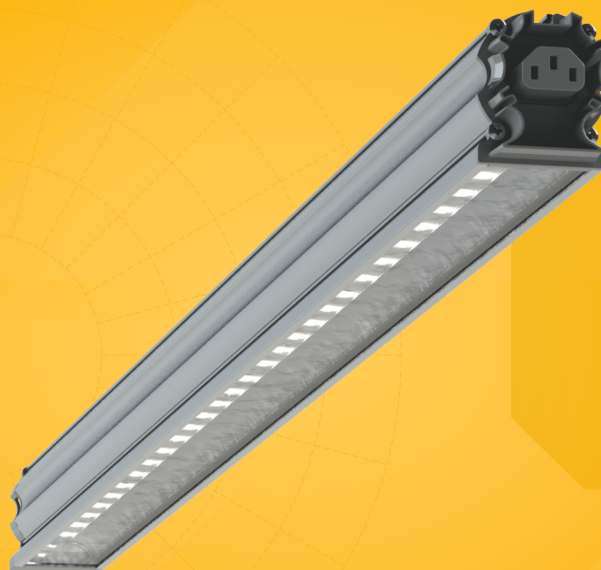

## L-trade 32 Standart Easy Lock

Мощность 30 Вт  
Диаграмма Д

### Назначение

Универсальный светодиодный светильник L-trade 32 Standart Easy Lock предназначен для освещения торговых залов, промышленных помещений, логистических центров, магазинов, спортивных сооружений и т.д.

### Корпус

Цельнометаллический алюминиевый профиль светильника изготовлен методом экструзии. Высокая площадь теплоотвода алюминиевого корпуса обеспечивает оптимальный температурный режим работы светодиодов и электронных компонентов. Конструктив светильника предотвращает оседание пыли на его поверхности, что особенно важно при использовании на предприятиях пищевой промышленности.

### Система крепления EASY LOCK

Система крепления EASY LOCK позволяет соединять светильники в непрерывные линии. Пластиковые боковые крышки с коннекторами обеспечивают надежное механическое и электрическое соединение светильников, что позволяет выстраивать магистральные секции до 30 м. Прочная система торцевого соединения позволяет крепить светильники к потолку или на подвесах.