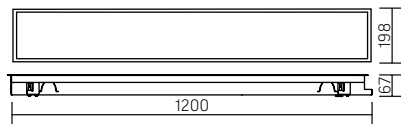

## G270

1200x198x67mm

Размер упаковки светильника: 1232x199x69mm

Монтажный размер 1180x180 mm

PF ≥ 0,95

○ белый

Артикул	Мощность	Цветовая температура	Световой поток*
V1-A0-00032-80000-2003630	36W	3000K	4100 lm
V1-A0-00032-80000-2003640	36W	4000K	4300 lm
V1-A0-00032-80000-2003650	36W	5000K	4300 lm
V1-A0-00032-80000-2003665	36W	6500K	4300 lm
V1-A0-00032-80000-2005430	54W	3000K	6000 lm
V1-A0-00032-80000-2005440	54W	4000K	6100 lm
V1-A0-00032-80000-2005450	54W	5000K	6100 lm
V1-A0-00032-80000-2005465	54W	6500K	6200 lm

Рассеиватель

(комплектуется отдельно)

Размер упаковки рассеивателя

(2 шт.): 1205x190x18mm

Артикул	Тип	Размер рассеивателя
V2-A0-PR00-00.2.0021.25	Призма стандарт	1163x160mm
V2-A0-OP00-03.2.0021.15	Опал	1163x160mm
V2-A0-PS00-00.2.0021.20	Пин слот	1163x160mm
V2-A0-CI00-00.2.0021.20	Колотый лед	1163x160mm
V2-A0-MP00-02.2.0021.20	Микропризма	1163x160mm