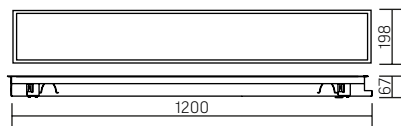

## G270

1200x198x67mm

Размер упаковки светильника: 1232x199x69mm

Монтажный размер 1180x180 mm

PF ≥ 0,95

○ белый

Артикул	Мощность	Цветовая температура	Световой поток*
V1-A0-00032-80000-2003630	36W	3000K	4100 lm
V1-A0-00032-80000-2003640	36W	4000K	4300 lm
V1-A0-00032-80000-2003650	36W	5000K	4300 lm
V1-A0-00032-80000-2003665	36W	6500K	4300 lm
V1-A0-00032-80000-2005430	54W	3000K	6000 lm
V1-A0-00032-80000-2005440	54W	4000K	6100 lm
V1-A0-00032-80000-2005450	54W	5000K	6100 lm
V1-A0-00032-80000-2005465	54W	6500K	6200 lm

Рассеиватель

(комплектуется отдельно)

Размер упаковки рассеивателя

(2 шт.): 1205x190x18mm

Артикул	Тип	Размер рассеивателя
V2-A0-PR00-00.2.0021.25	Призма стандарт	1163x160mm
V2-A0-OP00-03.2.0021.15	Опал	1163x160mm
V2-A0-PS00-00.2.0021.20	Пин слот	1163x160mm
V2-A0-CI00-00.2.0021.20	Колотый лед	1163x160mm
V2-A0-MP00-02.2.0021.20	Микропризма	1163x160mm