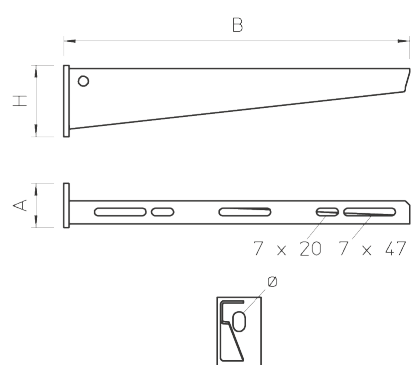

Настенный и опорный кронштейн AW 15

Артикул: 6421008
Тип: AW 15 11 VA4301

Настенный/опорный кронштейн для малых нагрузок

Размеры

Тип	Ширина, мм	F в кН, кН	Упаковка, шт.	Вес, кг/100 шт.	Арт. №
AW 15 11 VA4301	110	1,5	30	14,000	6421008
AW 15 21 VA4301	210	1,5	30	25,600	6421024
AW 15 31 VA4301	310	1,5	30	32,500	6421032
AW 15 41 VA4301	410	1,5	30	55,000	6421036
AW 15 51 VA4301	510	1,5	20	68,000	6421040
AW 15 61 VA4301	610	1,5	20	85,000	6421044
AW 15 11 VA4571	110	1,5	30	14,000	6392008
AW 15 21 VA4571	210	1,5	30	25,600	6392016
AW 15 31 VA4571	310	1,5	30	35,200	6392024
AW 15 41 VA4571	410	1,5	30	55,000	6392032
AW 15 51 VA4571	510	1,5	20	68,000	6392040
AW 15 61 VA4571	610	1,5	20	85,000	6392059

Диаграмма нагрузки