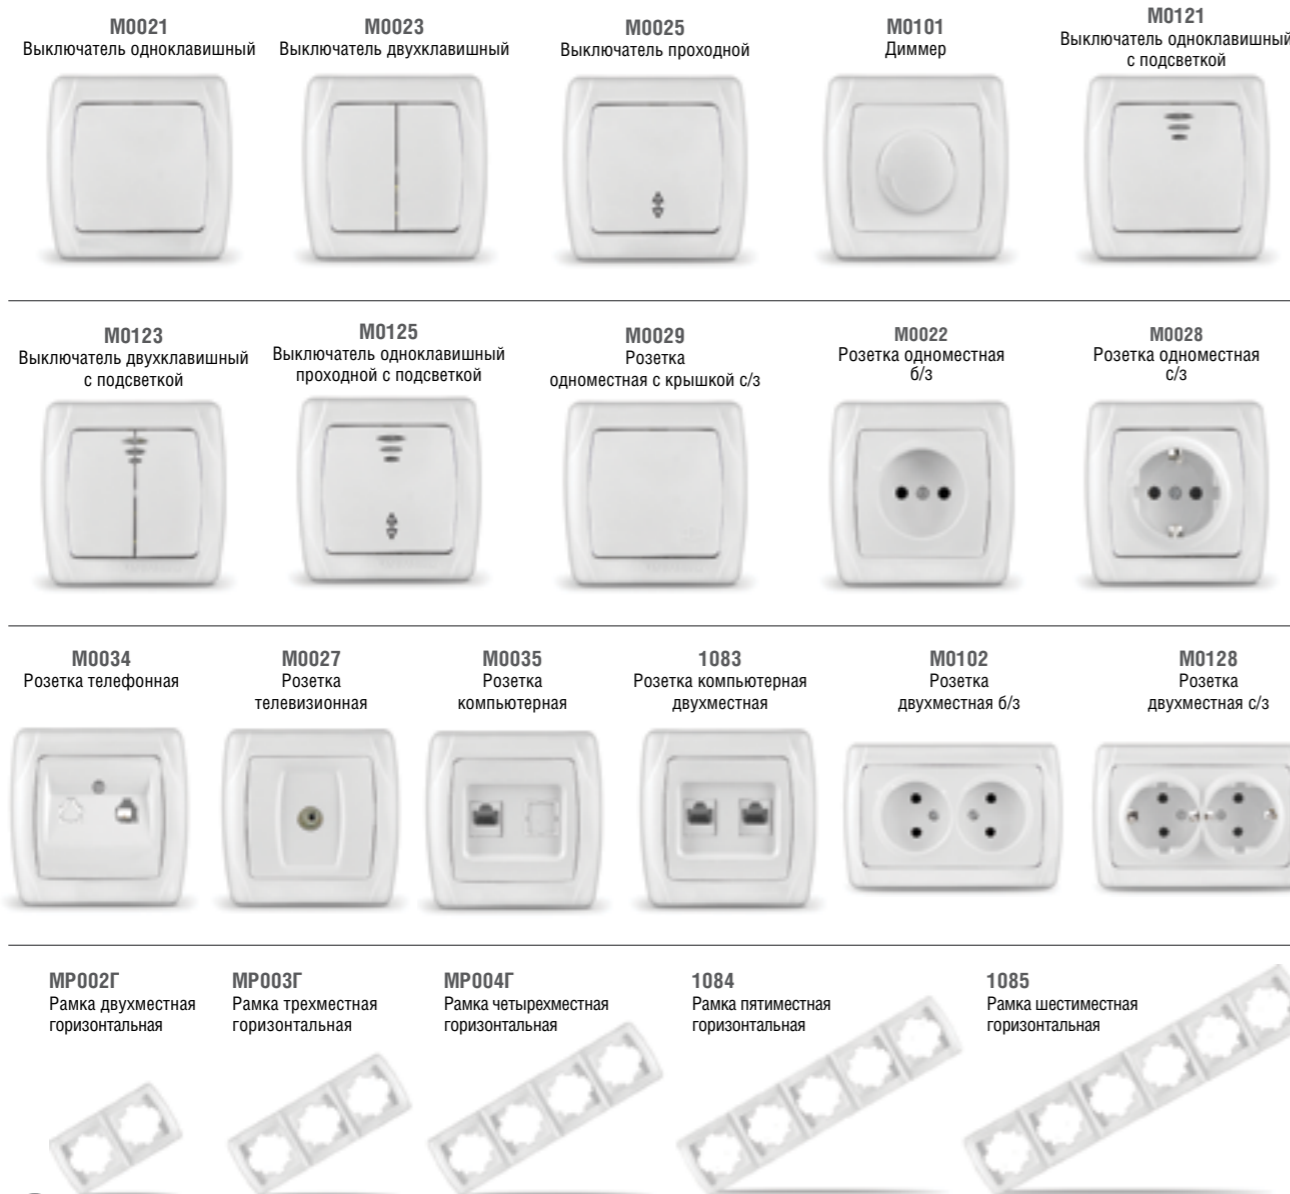

АССОРТИМЕНТНЫЙ РЯД (цвет «БЕЛЫЙ»)

Номенклатура	Артикул	Вес в индивид. упаковке (кг)	Групповая упаковка		Транспортная упаковка			Мин. партия и кратность отгрузки, шт.
			Кол-во (шт.)	Габаритные размеры (мм)	Кол-во (шт.)	Габаритные размеры (мм)	Вес БРУТТО (кг)	
Выключатель одноклавишный	M0021	0,074	10	225×175×85	200	460×370×460	18	200
Выключатель с подсветкой	M0121	0,074	10	225×175×85	200	470×370×460	18	200
Выключатель одноклавишный проходной	M0025	0,076	10	225×175×85	100	470×240×370	9	10
Выключатель одноклавишный проходной с подсветкой	M0125	0,077	10	225×175×85	100	470×240×370	9	10
Выключатель двухклавишный	M0023	0,077	10	225×175×85	200	460×360×460	18	200
Выключатель двухклавишный с подсветкой	M0123	0,078	10	225×175×85	200	470×360×460	19	200
Диммер	M0101	0,091	10	225×185×85	100	460×240×390	11	10
Розетка одноместная б/з	M0022	0,100	10	190×180×85	200	460×390×370	23	200
Розетка одноместная с/з	M0028	0,110	10	225×175×85	200	470×360×460	25	200
Розетка одноместная с крышкой с/з	M0029	0,114	10	225×185×85	200	460×380×460	26	10
Розетка двухместная б/з	M0102	0,137	10	220×155×125	200	460×330×660	30	200
Розетка двухместная с/з	M0128	0,148	10	220×165×130	200	460×340×670	33	200
Розетка компьютерная	M0035	0,067	10	190×180×85	100	460×200×370	8	10
Розетка компьютерная двухместная	1083	0,067	10	185×180×55	100	465×195×370	8,9	10
Розетка телефонная	M0034	0,062	10	190×180×85	100	460×200×370	8	10
Розетка телевизионная	M0027	0,077	10	190×180×85	100	460×200×370	9	10
Рамка двухместная горизонтальная	MP002Г	0,025	20	225×199×85	400	470×400×460	13	20
Рамка трехместная горизонтальная	MP003Г	0,035	10	225×185×85	200	470×360×460	10	10
Рамка четырехместная горизонтальная	MP004Г	0,042	10	310×125×85	200	520×320×470	11	10
Рамка пятиместная горизонтальная	1084	0,058	10	380×130×85	200	540×470×400	15,1	10
Рамка шестиместная горизонтальная	1085	0,070	10	445×130×85	200	540×480×460	18,2	10

ГАБАРИТНЫЕ РАЗМЕРЫ