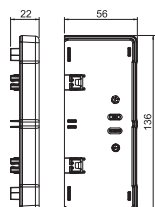

PC/ABS Поликарбонат/акрилонитрил-бутадиен-стирол €/шт.

T-образное соединение для создания ответвления в 90° для кабельных коробов 53130 / 53130.

T-образное соединение для кабельного короба WDK 40060

Тип	Цвет	Уп. Шт.	Вес кг/100 шт.	Арт.-№
GK-TA WDK 2AL	алюминиевый	1	2,200	6113324
GK-TA WDK 2RW	белоснежный	1	2,200	6113320

PC/ABS Поликарбонат/акрилонитрил-бутадиен-стирол €/шт.

T-образное соединение для создания ответвления в 90° с кабельных коробов Rapid 45-2 53130 на кабельный короб WDK40060.

Заглушка

Тип	Цвет	Уп. Шт.	Вес кг/100 шт.	Арт.-№
GK-E53130AL	алюминиевый	1	2,700	6113284
GK-E53130RW	белоснежный	1	2,700	6113280