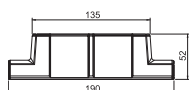

Внешний угол 90° из алюминия для изменения направления коробов Rapid 45-2 GA... Без возможности регулирования.

Внешний угол (регулируемый)

Тип	Цвет	Уп. Шт.	Вес кг/100 шт.	Арт.-№
GK-AH53130AL	алюминиевый	1	8,000	6113234
GK-AH53130RW	белоснежный	1	8,000	6113230

PC/ABS Поликарбонат/акрилонитрил-бутадиен-стирол €/шт.

Внешний угол для изменения направления кабельных коробов Rapid 45-2. Угол монтажа варьируется в диапазоне 80° - 110°.

T-образное соединение

Тип	Цвет	Уп. Шт.	Вес кг/100 шт.	Арт.-№
GK-TR53130AL	алюминиевый	1	3,200	6113304
GK-TR53130RW	белоснежный	1	3,200	6113300