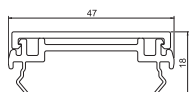

PC/ABS Поликарбонат/акрилонитрил-бутадиен-стирол €/шт.

T-образное соединение для создания ответвления в 90° с кабельных коробов Rapid 45-2 53130 на кабельный короб WDK40060.

Заглушка

Тип	Цвет	Уп. Шт.	Вес кг/100 шт.	Арт.-№
GK-E53130AL	алюминиевый	1	2,700	6113284
GK-E53130RW	белоснежный	1	2,700	6113280

PC/ABS Поликарбонат/акрилонитрил-бутадиен-стирол €/шт.

Заглушка для кабельных коробов Rapid 45-2 GK и GA 53130.

Крышка

Тип	Цвет	Поверхность	Длина мм	Уп. м	Вес кг/100 м	Арт.-№
GA-OT45EL	—	Анодированная	2000	20	47,450	6112413
GA-OT45RW	белоснежный	—	2000	20	47,450	6112410