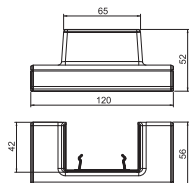

PC/ABS Поликарбонат/акрилонитрил-бутадиен-стирол €/шт.

Внешний угол для изменения направления кабельных коробов Rapid 45-2. Угол монтажа варьируется в диапазоне 80° - 110°.

T-образное соединение

Тип	Цвет	Уп. Шт.	Вес кг/100 шт.	Арт.-№
GK-TR53130AL	алюминиевый	1	3,200	6113304
GK-TR53130RW	белоснежный	1	3,200	6113300

PC/ABS Поликарбонат/акрилонитрил-бутадиен-стирол €/шт.

T-образное соединение для создания ответвления в 90° для кабельных коробов 53130 / 53130.

T-образное соединение для кабельного короба WDK 40060

Тип	Цвет	Уп. Шт.	Вес кг/100 шт.	Арт.-№
GK-TA WDK 2AL	алюминиевый	1	2,200	6113324
GK-TA WDK 2RW	белоснежный	1	2,200	6113320

PC/ABS Поликарбонат/акрилонитрил-бутадиен-стирол €/шт.

T-образное соединение для создания ответвления в 90° с кабельных коробов Rapid 45-2 53130 на кабельный короб WDK40060.

Заглушка

Тип	Цвет	Уп. Шт.	Вес кг/100 шт.	Арт.-№
GK-E53130AL	алюминиевый	1	2,700	6113284
GK-E53130RW	белоснежный	1	2,700	6113280