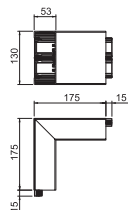

Внешний угол (нерегулируемый)

Тип	Цвет	Поверхность	Уп. Шт.	Вес кг/100 шт.	Арт.-№
GA-AS53130EL	—	Анодированная	1	117,700	6112513
GA-AS53130RW	белоснежный	—	1	117,700	6112510

Alu) Алюминий €/шт.
EL) Анодированная

Внешний угол 90° из алюминия для изменения направления коробов Rapid 45-2 GA... Без возможности регулирования.