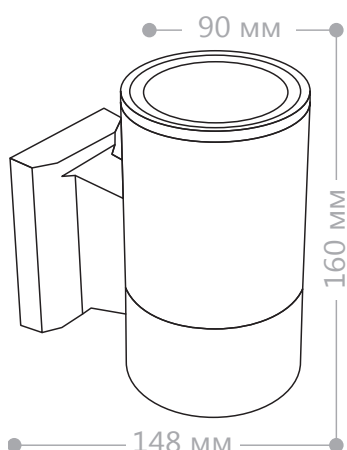

Арт. 06296

Новый настенный уличный светильник **DH0701** серии Техно предназначен для подсветки архитектурных достоинств фасада, подчеркивая и выделяя отдельные элементы. Эта модель совмещает в себе эстетичный дизайн и функциональную практичность.

Источником света в светильнике являются светодиодные лампы с цоколем E27, это делает его более удобным в эксплуатации и позволяет с лёгкостью менять лампы по мере необходимости.

Корпус светильника изготовлен из алюминия, а рассеиватель выполнен из прочного калёного стекла, которое со временем не мутнеет и не теряет светопропускную способность.

Инновационная технология порошкового окрашивания обеспечивает устойчивость к коррозии и механическим повреждениям, а высокая степень защиты IP54 не допускает попадания частиц грязи и капель воды внутрь светильника. Все это обеспечивает бесперебойную работу и идеальный внешний вид светильника на протяжении многих лет, даже при неблагоприятных погодных условиях.

Артикул	06296	06297
Мощность:	max. 60W	
Напряжение:	230V/50Hz	
Патрон:	E27	
Количество патронов:	1	
Цвет:	черный	серый
Материал:	алюминий	
Размеры:	160 × 148 × 90мм	
Температурный режим:	-50...+50°C	
Гарантия:	2 года	

EAC IP54