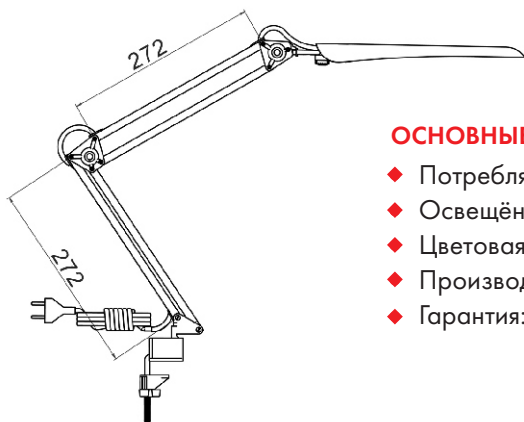

Российское производство

СВЕТОДИОДНЫЙ светильник "ГЕРМЕС"

ОБЛАСТЬ ПРИМЕНЕНИЯ:

- ◆ Настольный светильник для дома и офиса

ВАРИАНТЫ КРЕПЛЕНИЯ:

- ◆ Металлическая струбцина (входит в комплект)

- + СЕНСОРНЫЙ ВЫКЛЮЧАТЕЛЬ
- + ОТСУТСТВИЕ ПУЛЬСАЦИЙ СВЕТОВОГО ПОТОКА
- + НИЗКОЕ ЭНЕРГОПОТРЕБЛЕНИЕ
- + ДЛИТЕЛЬНЫЙ СРОК СЛУЖБЫ

ЦВЕТ: чёрный

белый

серебристый

ОСНОВНЫЕ ХАРАКТЕРИСТИКИ:

- ◆ Потребляемая мощность, Вт: 8
- ◆ Освещённость на расстоянии 40 см, Лк: 1250
- ◆ Цветовая температура, К: 4000
- ◆ Производство: ТрансВит (Россия)
- ◆ Гарантия: 2,5 года