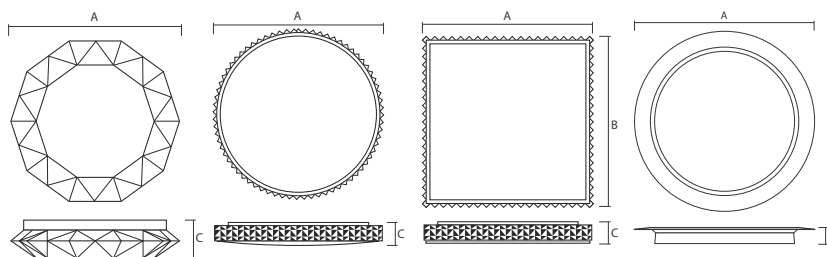

PPB PLANET 60W 3000-6500K DIM IP20

| Штрих-код | Артикул | Мощность, Вт | Цветовая темп., К | Световой поток, лм | Угол освещения | Размеры АхВхС, мм | Вес, кг | Упак., шт. |
|---------------|---|--------------|-------------------|--------------------|----------------|-------------------|---------|------------|
| 4895205012158 | PPB DIAMOND 60W 3000K-6500K DIM IP20 | 60 | 3000–6500 | 420–4200 | 120° | Ø550×90 | 1,38 | 1/3 |
| 4895205012172 | PPB MAGIC-R 60W 3000K-6500K DIM IP20 | 60 | 3000–6500 | 420–4200 | 120° | Ø510×90 | 1,58 | 1/6 |
| 4895205012196 | PPB MAGIC-S 60W 3000K-6500K DIM IP20 | 60 | 3000–6500 | 420–4200 | 120° | 530×530×80 | 2,48 | 1/5 |
| 4895205012134 | PPB PLANET 60W 3000K-6500K DIM IP20 | 60 | 3000–6500 | 420–4200 | 120° | Ø550×75 | 1,58 | 1/6 |