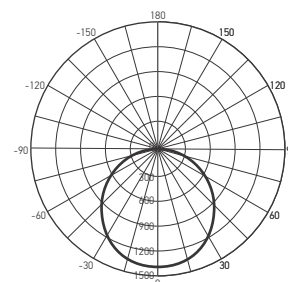

Светильники рассчитаны для работы от сети переменного тока 180–260 В.

Технические характеристики

- Материал корпуса: алюминий
- Материал рассеивателя: ПММА
- Источник света: светодиоды SMD2835
- Индекс цветопередачи $R_a \geq 80$
- Входное напряжение: 180–260 В
- Коэффициент мощности: $\cos \phi \geq 0,5$
- Коэффициент пульсации $\leq 5\%$
- Класс защиты от поражения эл.током: I
- Климатическое исполнение: УХЛ4
- Температура эксплуатации: $-20...+40 \text{ }^\circ\text{C}$
- Расчётный срок службы: 30 000 часов
- Гарантийный срок службы: 2 года