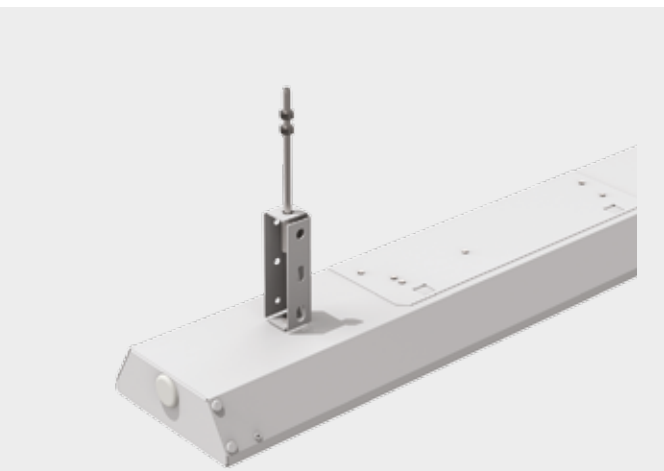

Аксессуары для светильника Supermarket

V4-R0-00.0007.SU0-0001

Крышка торцевая с разъемом для подключения светильников серии Supermarket (2 шт в комплекте)

V2-R0-PR00-00.2.0028.25
 Рассеиватель призма стандарт для Supermarket 1500x145 (1499x140 мм), 2 шт. в упаковке

V2-R0-OP00-00.2.0028.25
 Рассеиватель опал для Supermarket 1500*145 (1499*140 мм) 2 шт в упаковке

V4-R0-00.0006.SU0-0001

Комплект для подвеса для светильников серии Supermarket (2 шт в комплекте)