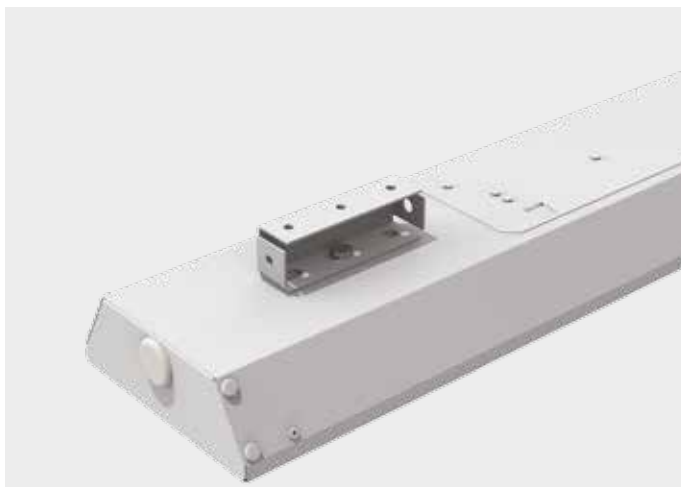

Аксессуары для светильника Supermarket

V4-R0-00.0007.SU0-0001

Крышка торцевая с разъемом для подключения светильников серии Supermarket (2 шт в комплекте)

V2-R0-PR00-00.2.0028.25
 Рассеиватель призма стандарт для Supermarket 1500x145 (1499x140 мм), 2 шт. в упаковке

V2-R0-OP00-00.2.0028.25
 Рассеиватель опал для Supermarket 1500*145 (1499*140 мм) 2 шт в упаковке

V4-R0-00.0006.SU0-0001

Комплект для подвеса для светильников серии Supermarket (2 шт в комплекте)