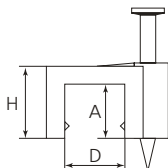

**Скобы пластиковые с гвоздем  
для круглых кабелей и проводов**

**Тип: СПК**

- Предназначены для монтажа круглых кабелей и проводов на деревянных поверхностях и гипсокартоне
- Материал гвоздя: закаленная сталь
- Материал скобы: полиэтилен
- Цвет: белый

Наименование	Цвет	Размеры (мм)		Размер гвоздя (мм)	Упаковка (шт.)	
		D	H		в п/э пакете	в коробке
СПК-4 (Fortisflex)	□	4.0	5.3	1.7x14	50	50x1000
СПК-5 (Fortisflex)	□	5.0	6.0	1.7x14	50	50x800
СПК-6 (Fortisflex)	□	6.0	8.0	1.8x16	50	50x600
СПК-7 (Fortisflex)	□	7.0	8.7	1.8x18	50	50x600
СПК-8 (Fortisflex)	□	8.0	9.5	1.9x19	40	40x500
СПК-9 (Fortisflex)	□	9.0	11.0	2.0x22	30	30x500
СПК-10 (Fortisflex)	□	10.0	12.0	2.1x23	25	25x500
СПК-12 (Fortisflex)	□	12.0	13.5	2.2x25	20	20x500
СПК-14 (Fortisflex)	□	14.0	16.0	2.2x25	15	15x400

Наименование	Цвет	Размеры (мм)			Размер гвоздя (мм)	Упаковка (шт.)	
		D	H	A		в п/э пакете	в коробке
СПП-4 (Fortisflex)	□	4.0	5.5	3.5	1.7x14	50	50x1000
СПП-5 (Fortisflex)	□	5.0	5.5	3.5	1.7x14	50	50x800
СПП-6 (Fortisflex)	□	6.0	6.0	4.1	1.7x16	50	50x600
СПП-7 (Fortisflex)	□	7.0	6.5	4.7	1.9x16	50	50x600
СПП-8 (Fortisflex)	□	8.0	7.0	5.0	2.1x19	40	40x500
СПП-9 (Fortisflex)	□	9.0	8.0	5.4	2.1x20	30	30x500
СПП-10 (Fortisflex)	□	10.0	8.0	5.6	2.3x21	25	25x500
СПП-12 (Fortisflex)	□	12.0	8.5	5.6	2.3x23	20	20x500
СПП-14 (Fortisflex)	□	14.0	10.0	7.0	2.3x23	15	15x400