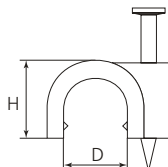

**Скобы пластиковые с гвоздем  
для круглых кабелей и проводов**

**Тип: СПК**

- Предназначены для монтажа круглых кабелей и проводов на деревянных поверхностях и гипсокартоне
- Материал гвоздя: закаленная сталь
- Материал скобы: полиэтилен
- Цвет: белый

Наименование	Цвет	Размеры (мм)		Размер гвоздя (мм)	Упаковка (шт.)	
		D	H		в п/э пакете	в коробке
СПК-4 (Fortisflex)	□	4.0	5.3	1.7x14	50	50x1000
СПК-5 (Fortisflex)	□	5.0	6.0	1.7x14	50	50x800
СПК-6 (Fortisflex)	□	6.0	8.0	1.8x16	50	50x600
СПК-7 (Fortisflex)	□	7.0	8.7	1.8x18	50	50x600
СПК-8 (Fortisflex)	□	8.0	9.5	1.9x19	40	40x500
СПК-9 (Fortisflex)	□	9.0	11.0	2.0x22	30	30x500
СПК-10 (Fortisflex)	□	10.0	12.0	2.1x23	25	25x500
СПК-12 (Fortisflex)	□	12.0	13.5	2.2x25	20	20x500
СПК-14 (Fortisflex)	□	14.0	16.0	2.2x25	15	15x400

Наименование	Цвет	Размеры (мм)			Размер гвоздя (мм)	Упаковка (шт.)	
		D	H	A		в п/э пакете	в коробке
СПП-4 (Fortisflex)	□	4.0	5.5	3.5	1.7x14	50	50x1000
СПП-5 (Fortisflex)	□	5.0	5.5	3.5	1.7x14	50	50x800
СПП-6 (Fortisflex)	□	6.0	6.0	4.1	1.7x16	50	50x600
СПП-7 (Fortisflex)	□	7.0	6.5	4.7	1.9x16	50	50x600
СПП-8 (Fortisflex)	□	8.0	7.0	5.0	2.1x19	40	40x500
СПП-9 (Fortisflex)	□	9.0	8.0	5.4	2.1x20	30	30x500
СПП-10 (Fortisflex)	□	10.0	8.0	5.6	2.3x21	25	25x500
СПП-12 (Fortisflex)	□	12.0	8.5	5.6	2.3x23	20	20x500
СПП-14 (Fortisflex)	□	14.0	10.0	7.0	2.3x23	15	15x400