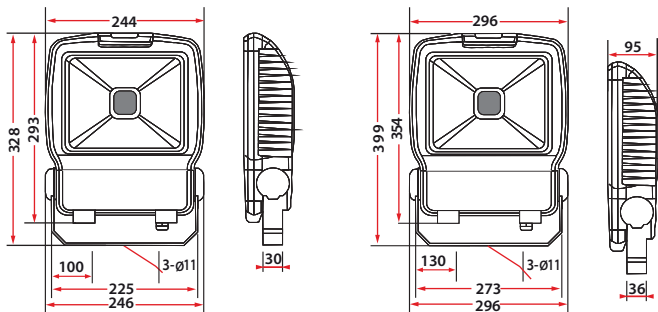

LUMINOSO LED 30, 60

luminoso [люминоозо] — светло.

УСТАНОВКА

Установка за крепежную скобу, как в помещении, так и на улице.

КОНСТРУКЦИЯ

Корпус и рамка из литого под давлением алюминия, покрытые порошковой краской. Отражатель выполнен из анодированного алюминия. Уплотнительные прокладки из силиконовой резины. Драйвер встроен в корпус светильника.