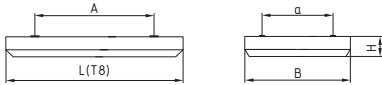

Вторая цифра	0 - ЭмПРА; 1 - ЭПРА; 2 - ЭмПРА (PF не менее 0,85); 3 - ЭПРА А2; 4 - ЭПРА А1.
Третья цифра	1 - зеркальная решетка.

ФОТОМЕТРИЯ

ГАБАРИТНЫЕ РАЗМЕРЫ

Рис 1

Рис 2

Наименование	Рис	Размеры, мм			
		L	B	H	Аха
ЛПО10-2x28	1	1193	293	69	750x220
ЛПО10-4x14	1	593	593	69	520x300
ЛПО10-2x18	1	625	325	75	420x220
ЛПО10-2x36	2	1225	325	75	750x220
ЛПО10-4x18	2	625	625	75	520x300