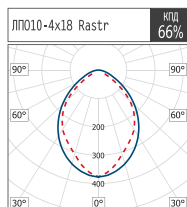

ЛПО10-4x18-031 Rastr HF

КОНСТРУКЦИЯ

Корпус	Листовая сталь, окрашен белой порошковой краской.
Решетка	Экранирующая зеркальная из анодированного алюминия. Устанавливается в корпус скрытыми пружинами.
Технические данные	В зависимости от модификации комплектуются: ЭмПРА, 220В, 50 Гц; ЭПРА, коэффициент мощности не менее 0,96. Возможна установка блока аварийного питания.
Установка	Крепление на горизонтальную несущую поверхность.

Вторая цифра	0 - ЭмПРА; 1 - ЭПРА; 2 - ЭмПРА (PF не менее 0,85); 3 - ЭПРА А2; 4 - ЭПРА А1.
Третья цифра	1 - зеркальная решетка.

ФОТОМЕТРИЯ

ГАБАРИТНЫЕ РАЗМЕРЫ

Рис 1

Рис 2

Наименование	Рис	Размеры, мм			
		L	B	H	Аха
ЛПО10-2x28	1	1193	293	69	750x220
ЛПО10-4x14	1	593	593	69	520x300
ЛПО10-2x18	1	625	325	75	420x220
ЛПО10-2x36	2	1225	325	75	750x220
ЛПО10-4x18	2	625	625	75	520x300