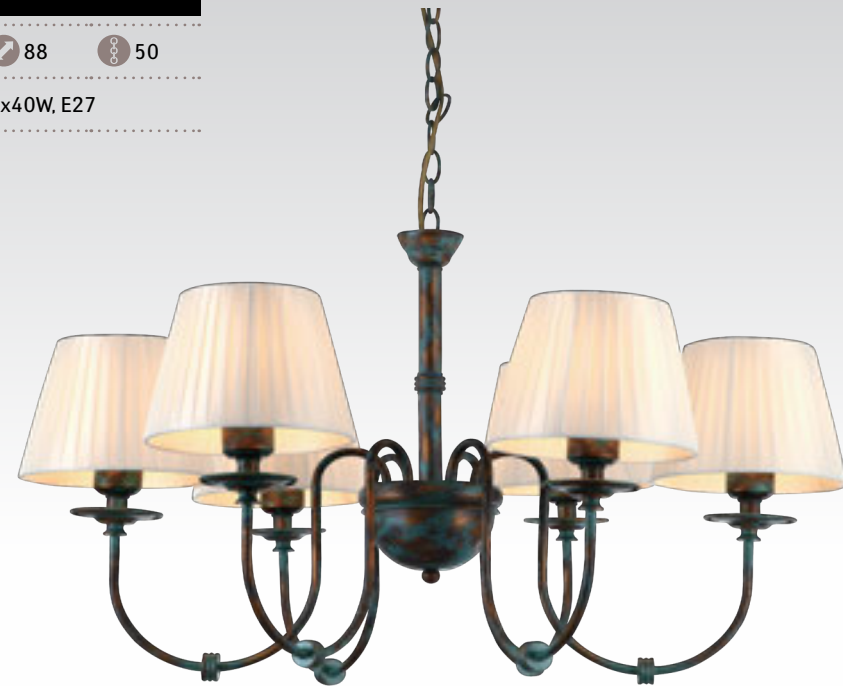

RECINTO

A3609LM-8BG

1 50 2 88 3 88 4 50

watts, bulbs
мощность, тип ламп 8x40W, E27

A3609LM-6BG

1 47 2 77 3 77 4 50

watts, bulbs
мощность, тип ламп 6x40W, E27

ZANZIBAR