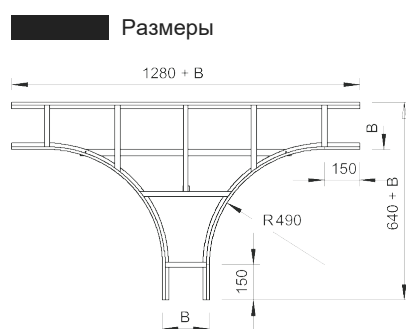

Т-образная секция

Артикул: 6219225
Тип: LT 112 VS FS

Горизонтальная Т-образная секция для всех кабельных лотков лестничного типа с высотой боковой стенки 110 мм.

Тип	Ширина, мм	Упаковка, шт.	Вес, кг/100 шт.	Арт. №
LT 112 VS FS	200	1	893,000	6219225
LT 113 VS FS	300	1	1068,000	6219233
LT 114 VS FS	400	1	1159,000	6219241
LT 115 VS FS	500	1	1188,000	6219268
LT 116 VS FS	600	1	1409,000	6219276
LT 112 VS FT	200	1	940,000	6219322
LT 113 VS FT	300	1	1132,000	6219330
LT 114 VS FT	400	1	1228,000	6219349
LT 114.5 VS FT	450	1	1279,000	6219352
LT 115 VS FT	500	1	1251,000	6219357
LT 116 VS FT	600	1	1493,000	6219365