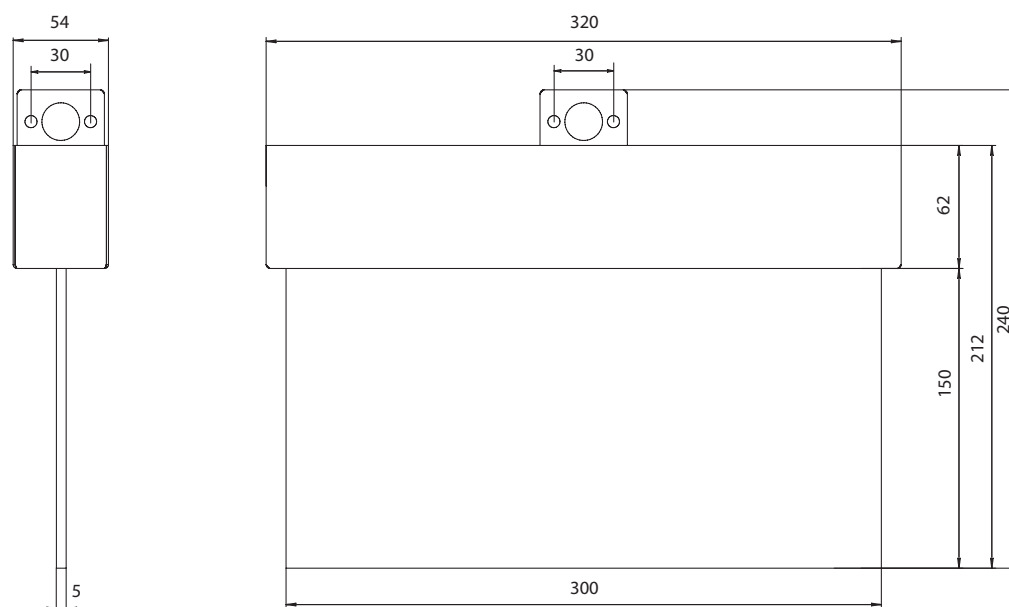

Габаритные размеры

Знак безопасности: BL-3015.ON

Крепится на пластиковые винты к внешней стороне рассеивателя. Возможно двухстороннее размещение знаков безопасности.

Для выбора артикула смотрите стр. 41–46