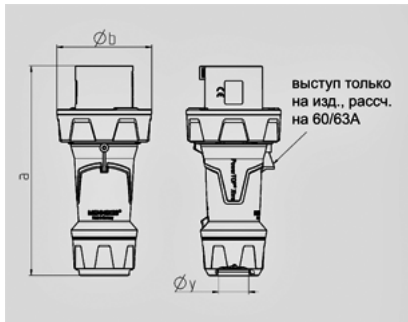

PowerTOP Xtra -

13202

()

Ampere	63 A
	3 .
	230 B
	6
	50-60
T	
	IP 67

Чертеж 2 MB 225	A Полоса	63			125		
		3	4	5	3	4	5
Размеры, мм.	a	250	250	250	290	290	290
	b	114	114	114	130	130	130
	y	36	36	36	49	49	49
Клеммы для кабеля		6	6	6	25	25	25
сечением от до мм ²		—16	—16	—16	—50	—50	—50