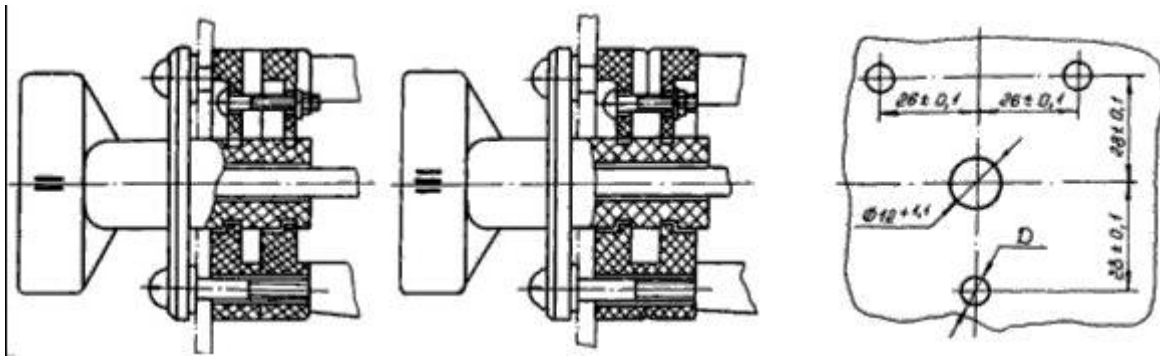

Пример записи обозначения выключателей при их заказе и в документации другого изделия:

1. "Переключатель универсальный УП5311-С36 У3 с надписью на фронтальной поверхности №18, с револьверной рукояткой, ТУ16-524.074-75".
2. "Переключатель универсальный типа УП5312-А22 У2 с надписью на фронтальной поверхности №11, ТУ16-524.074-75"

ВАРИАНТЫ СХЕМ ПЕРЕКЛЮЧАТЕЛЕЙ УП53

УП5311

УП5311Б3	УП5311Ж33	УП5311А126	УП5311Е263	УП5311Е393
УП5311И3	УП5311С33	УП5311Ж126	УП5311Л263	УП5311Л393
УП5311А23	УП5311А36	УП5311С126	УП5311Е272	УП5311Е440
УП5311Ж23	УП5311Ж36	УП5311А187	УП5311Л272	УП5311Л440
УП5311С23	УП5311С36	УП5311А225	УП5311С474	УП5311А470
УП5311Б25	УП5311А44	УП5311Ж225	УП5311Г512	УП5311Ж470
УП5311И25	УП5311Ж44	УП5311С225	УП5311Ф519	УП5311С470
УП5311А28	УП5311С44	УП5311А261	УП5311А303	УП5311А474
УП5311Ф32	УП5311Е73	УП5311Ж261	УП5311Ж303	УП5311Ж474
УП5311А33	УП5311Л73	УП5311С261	УП5311С303	

УП5312

УП5312А22	УП5312А51	УП5312Ж71	УП5312Л98	УП5312Е176
УП5312А29	УП5312Ж51	УП5312С71	УП5312А101	УП5312Л176
УП5312Ж29	УП5312С51	УП5312Е74	УП5312Ж101	УП5312А184
УП5312С29	УП5312А56	УП5312Л74	УП5312С101	УП5312Ж184
УП5312А31	УП5312Ж56	УП5312А79	УП5312Ф105	УП5312С184
УП5312Ж31	УП5312С56	УП5312Ж79	УП5312Е112	УП5312Е188
УП5312С31	УП5312Ф57	УП5312С79	УП5312Л112	УП5312Л188
УП5312А38	УП5312Е63	УП5312А86	УП5312Е124	УП5312А202
УП5312Ж38	УП5312Л63	УП5312Ж86	УП5312Л124	УП5312Ж202
УП5312С38	УП5312А64	УП5312С86	УП5312А128	УП5312С202
УП5312Б43	УП5312Ж64	УП5312А89	УП5312А563	УП5312Е232
УП5312И43	УП5312С64	УП5312А95	УП5312Ж128	УП5312Л232
УП5312А45	УП5312Е65	УП5312Ж95	УП5312С128	УП5312А245
УП5312Ж45	УП5312Л65	УП5312С95	УП5312Ф134	УП5312Ж245
УП5312С45	УП5312А71	УП5312Е98	УП5312Ф136	УП5312С245