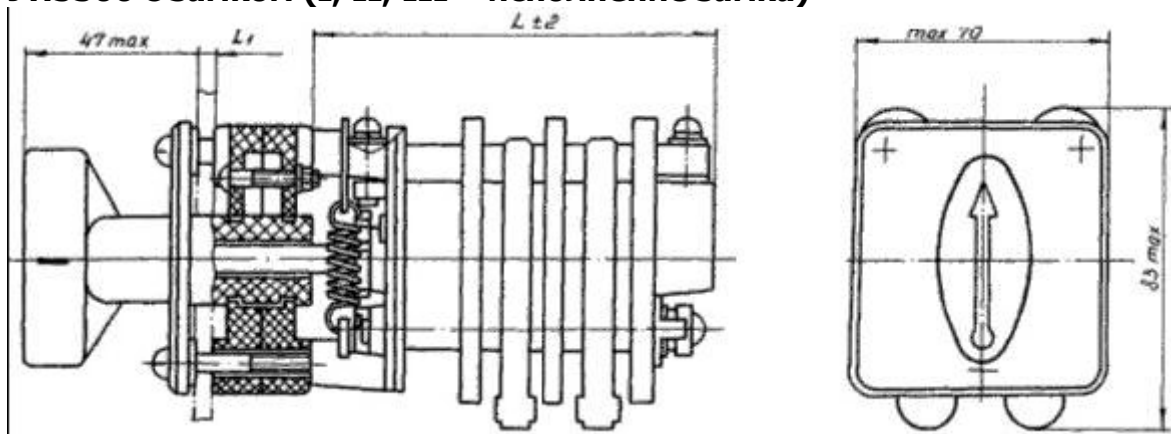

ГАБАРИТНЫЕ, УСТАНОВОЧНЫЕ И ПРИСОЕДИНИТЕЛЬНЫЕ РАЗМЕРЫ УП5300 с замком (I, II, III – исполнение замка)