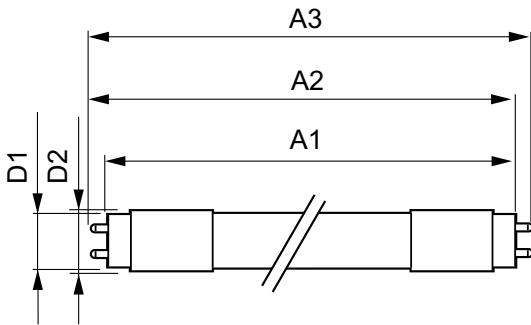

Чертеж размеров

CorePro LEDtube HF 600mm 9W840 T8 G

Product	D1	D2	A1	A2	A3
CorePro LEDtube HF 600mm 9W840 T8 G	27.9 mm	28 mm	589.8 mm	595.7 mm	604 mm

Фотометрические данные

General Uniform Lighting
Page 17