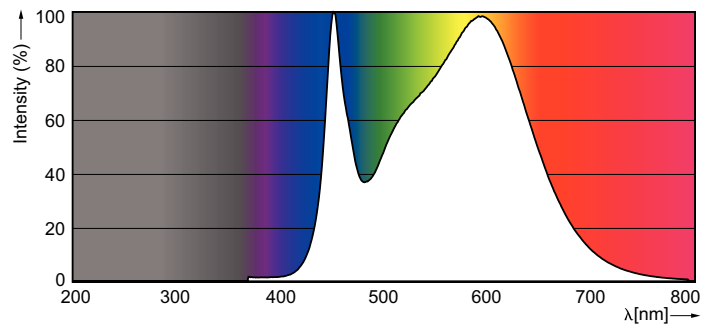

CorePro LEDtube InstantFit HF

Температура корпуса максимальная (ном.)	60 °C
Системы управления и регулировка яркости света	
Возможность изменения яркости света	No
Механические компоненты и корпус	
Длина продукта	600 mm
Соответствие требованиям и область применения	
Энергосберегающий продукт	Yes
Метка энергоэффективности (EEL)	A
Знаки утверждения	CE marking RoHS compliance KEMA Keur certificate
Энергопотребление кВт-час/1000 ч	12 kWh

Данные об изделии

Полный код продукта	871869665217600
Название продукта для заказа	CorePro LEDtube HF 600mm 9W840 T8 G
EAN/UPC — продукт	8718696652176
Код заказа	65217600
Нумератор — количество на упаковку	1
Нумератор — упаковок на внешний короб	10
Материал № (12NC)	929001249502
Вес нетто (шт.)	0.160 kg

Чертеж размеров

Product	D1	D2	A1	A2	A3
CorePro LEDtube HF 600mm 9W840 T8 G	27.9 mm	28 mm	589.8 mm	595.7 mm	604 mm

Фотометрические данные

General Uniform Lighting
Page 17