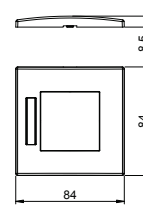

Монтажная рамка AR45, одинарная (с полем для надписи, для горизонтальной установки)

Тип	Цвет	Уп. Шт.		Вес кг/100 шт.	Арт.-№
		1	1		
AR45-BF1 RW	белоснежный	1	1	1,500	6119332
AR45-BF1 SWGR	черный	1	1	1,500	6119334
AR45-BF1 AL	алюминиевый лак	1	1	1,500	6119336

PC поликарбонат

€/шт.

Рамка для установки розеток серии Modul 45, одинарная, с полем для маркировки, для горизонтального монтажа, для фиксации в монтажной коробке 71GD8-2.