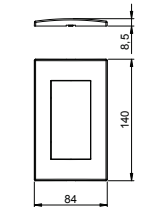

Монтажная рамка AR45, двойная

Тип	Цвет	Уп. Шт.		Вес кг/100 шт.	Арт.-№
		1	1		
AR45-F2 RW	белоснежный	1	1	2,320	6119342
AR45-F2 SWGR	черный	1	1	2,320	6119344
AR45-F2 AL	алюминиевый лак	1	1	2,320	6119346

PC поликарбонат

€/шт.

Рамка для установки розеток серии Modul 45, двойная, без поля для маркировки, для горизонтального или вертикального монтажа, для фиксации в монтажной коробке 71GD13 или в монтажной рамке 71MT2 45.