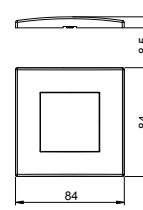

Монтажная рамка AR45, одинарная

Тип	Цвет	Уп. Шт.		Вес кг/100 шт.	Арт.-№
		1	1		
AR45-F1 RW	белоснежный	1	1	1,600	6119322
AR45-F1 SWGR	черный	1	1	1,600	6119324
AR45-F1 AL	алюминиевый лак	1	1	1,600	6119326

PC поликарбонат

€/шт.

Рамка для монтажа одинарной розетки серии Modul 45, с фиксатором, расположенным сверху, без поля для маркировки, для горизонтального или вертикального монтажа, для установки в монтажной коробке 71GD8-2.