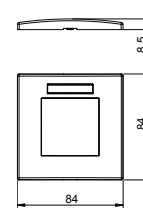

Монтажная рамка AR45, одинарная (с полем для надписи, для вертикальной установки)

Тип	Цвет	Уп. Шт.		Вес кг/100 шт.	Арт.-№
		1	1		
AR45-BSF1 RW	белоснежный	1	1	1,500	6119338
AR45-BSF1 SWGR	черный	1	1	1,500	6119339
AR45-BSF1 AL	алюминиевый лак	1	1	1,500	6119340

PC поликарбонат

€/шт.

Рамка для установки розеток серии Modul 45, одинарная, с полем для маркировки, для вертикального монтажа, для фиксации в монтажной коробке 71GD8-2.